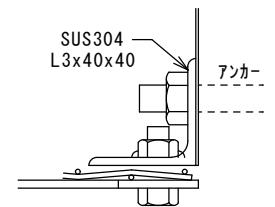

網 詳細

A部 詳細図

B部 詳細図

仕様

材質 SUS304
 板厚 1.0mm
 面仕上 2B

* 防衛省仕様

ウェザーカバー

快適な空間の創造と追求