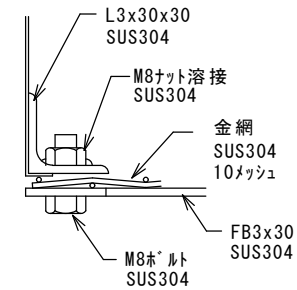

網 詳細

A部 詳細図

B部 詳細図

仕様

材質 SUS304
 板厚 1.0mm
 面仕上 2B

* 防衛省仕様

ウェザーカバー

快適な空間の創造と追求