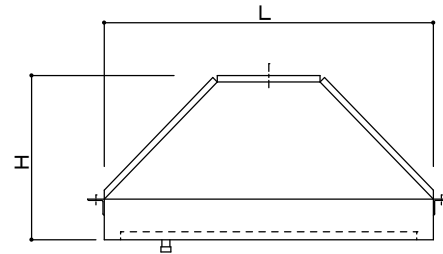

ピーコックは長辺が2000以上の場合は対辺に追加する。
寸法により、板つなぎとなる場合があります。
長辺が3000を超えると分割になります。

Y部 詳細図

Z部 詳細図

仕様

材質	板厚	面仕上げ

L	W	H	A x B	防火シャッター形式	グリスフィルター	台数

快適な空間の創造と追求

共和工業株式会社