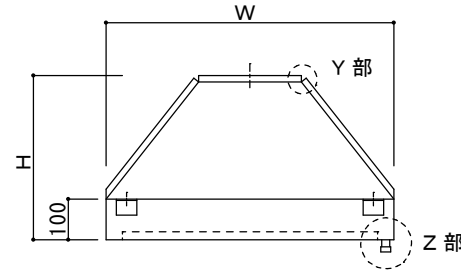

ピーコックは長辺が2000以上の場合は対辺に追加する。
寸法により、板つなぎとなる場合があります。
長辺が3000を超えると分割になります。

Y部 詳細図

Z部 詳細図

仕様

材質	板厚	面仕上げ

L	W	H	A x B	防火シャッター形式	グリスフィルター	台数

快適な空間の創造と追求

共和工業株式会社