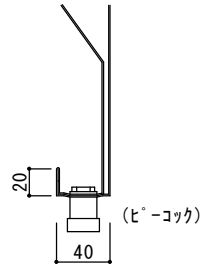

ピーコックは長辺が2000以上の場合は対辺に追加する。
寸法により、板つなぎとなる場合があります。
長辺が3000を超えると分割になります。

Y部 詳細図

Z部 詳細図

仕様

材質	板厚	面仕上げ

L	W	H	A x B	防火シャッター形式	グリスフィルター	台数

快適な空間の創造と追求

共和工業株式会社