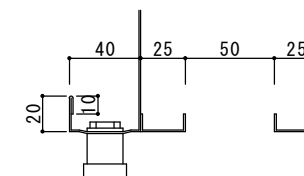

Y部 詳細図

- 4. グリスフィルター ***** 1台
- 3. 防火シャッター FGS-5035 1台
- 2. SUS304/1.2t/BA
- 1. 2400x(100+1150+100)x900H

(ピーコック)

Z部 詳細図

快適な空間の創造と追求

共和工業株式会社

仕様

材質 SUS304
板厚 1.0mm
面仕上 BA