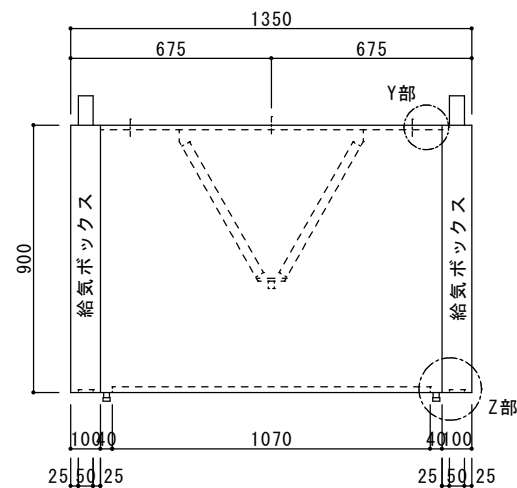

Y部 詳細図

- 4. グリスフィルター ***** 1台
- 3. 防火シャッター FGS-5035 1台
- 2. SUS304/1.2t/BA
- 1. 2400x(100+1150+100)x900H

(ピーコック)

Z部 詳細図

快適な空間の創造と追求

共和工業株式会社

仕様

材質 SUS304
板厚 1.0mm
面仕上 BA