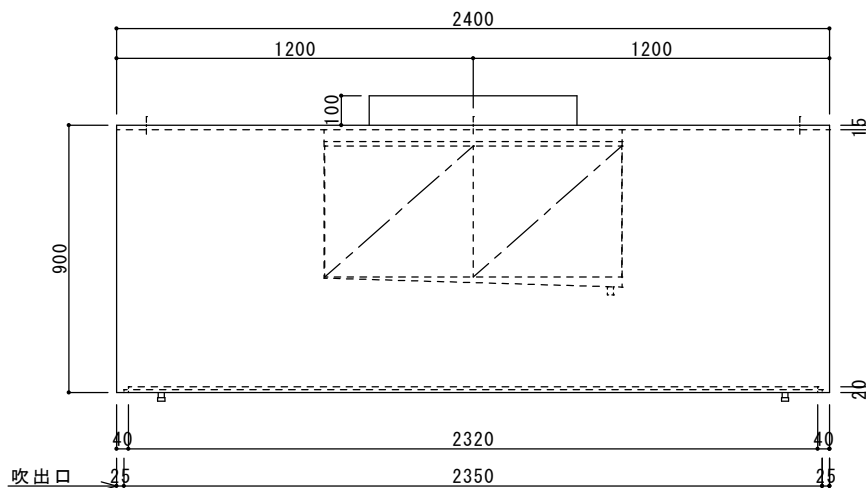

Y部 詳細図

- 4. グリスフィルター ***** 1台
- 3. 防火シャッター FGS-5035 1台
- 2. SUS304/1.2t/BA
- 1. 2400x(100+1150+100)x900H

(ピーコック)

Z部 詳細図

快適な空間の創造と追求

共和工業株式会社

仕様

材質 SUS304
板厚 1.0mm
面仕上 BA