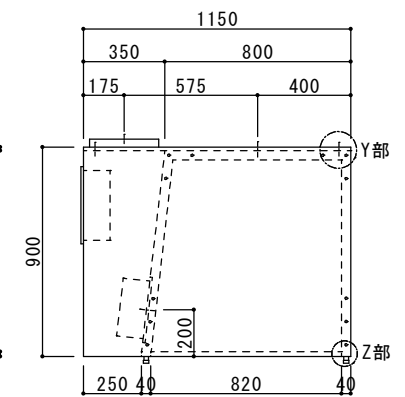

Y部 詳細図

Z部 詳細図

グリッフィルター		3台
防火シャッター	550x300	3台
吹出口 VHS	1000x300	3台
吹出口 VHS	1000x250	3台

仕様	
材質	SUS304
板厚	1.0mm
面仕上	BA

\* VHS内外吹出し

給排気フード

快適な空間の創造と追求

共和工業株式会社