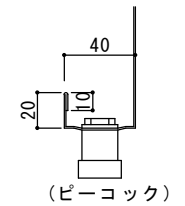

Y部 詳細図

Z部 詳細図

グリッフィルター		3台
防火シャッター	550x300	3台
吹出口 VHS	1000x300	3台
吹出口 VHS	1000x250	3台

仕様	
材質	SUS304
板厚	1.0mm
面仕上	BA

\* VHS内外吹出し

給排気フード

快適な空間の創造と追求

共和工業株式会社