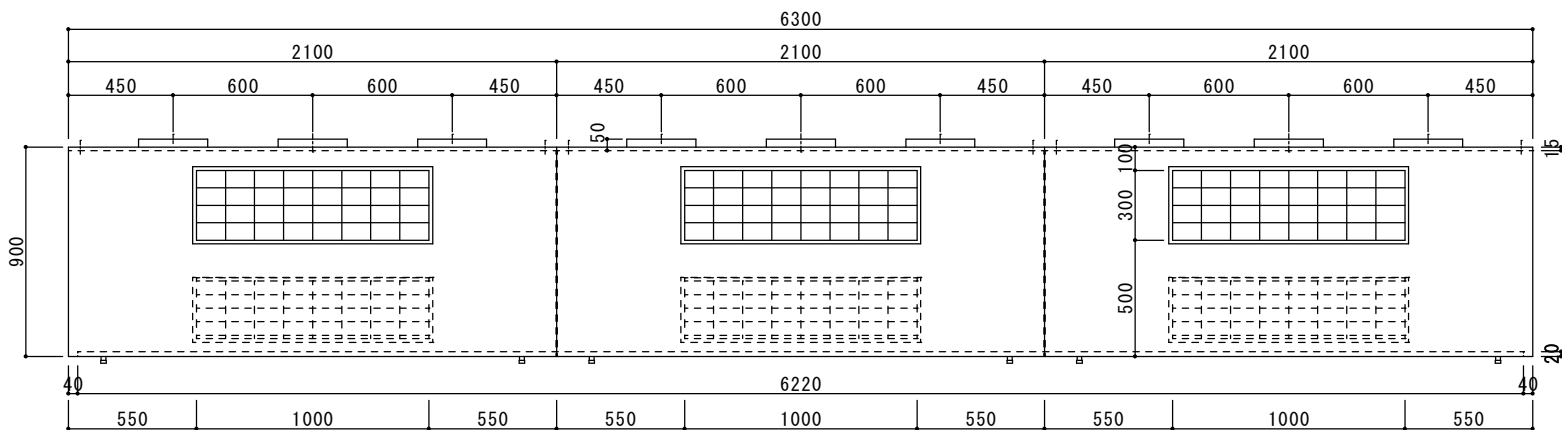

Y部 詳細図

Z部 詳細図

グリッフィルター		3台
防火シャッター	550x300	3台
吹出口 VHS	1000x300	3台
吹出口 VHS	1000x250	3台

仕様	
材質	SUS304
板厚	1.0mm
面仕上	BA

\* VHS内外吹出し

給排気フード

快適な空間の創造と追求

共和工業株式会社