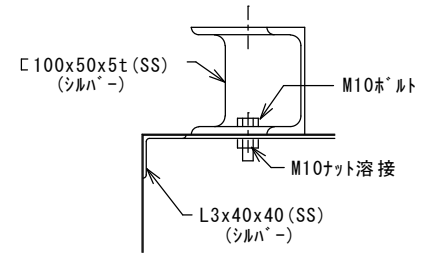

- グリスフィルター ***** 1台
- 防火シャッター 400x400 1台

Y部詳細図

Z部詳細図

快適な空間の創造と追求

共和工業株式会社

仕様

材質 SUS304
板厚 1.0mm
面仕上 BA

* 下吹出し解放/グリスフィルター