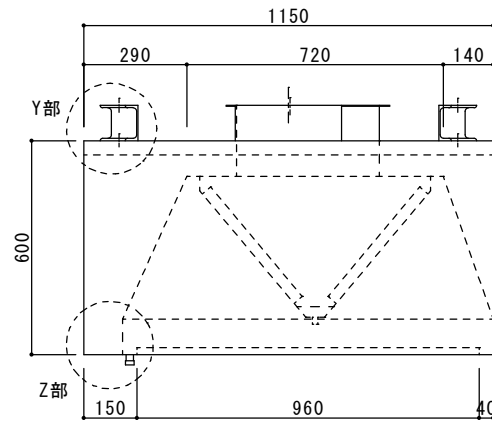

- グリスフィルター ***** 1台
- 防火シャッター 400x400 1台

Y部詳細図

Z部詳細図

快適な空間の創造と追求

共和工業株式会社

仕様

材質 SUS304
板厚 1.0mm
面仕上 BA

* 下吹出し解放/グリスフィルター