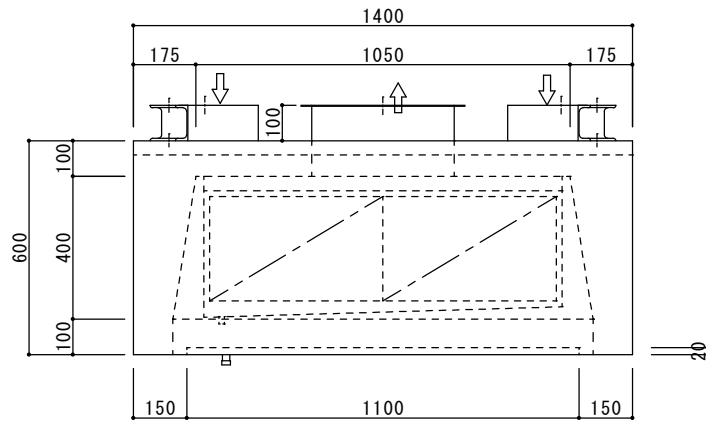

- グリスフィルター ***** 1台
- 防火シャッター 400x400 1台

Y部詳細図

Z部詳細図

快適な空間の創造と追求

共和工業株式会社

仕様

材質 SUS304
板厚 1.0mm
面仕上 BA

* 下吹出し解放/グリスフィルター