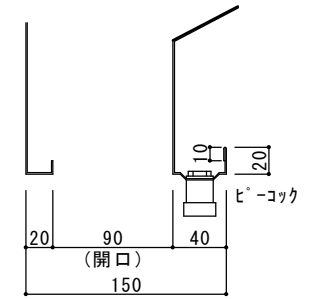

- グリスフィルター ***** 1台
- 防火シャッター 400x400 1台

Y部詳細図

Z部詳細図

快適な空間の創造と追求

共和工業株式会社

仕様

材質 SUS304
板厚 1.0mm
面仕上 BA

* 下吹出し解放/グリスフィルター