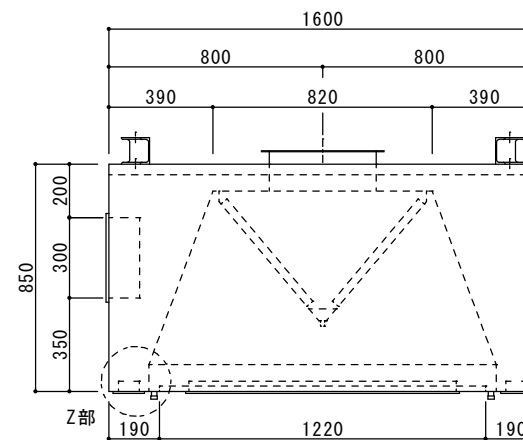

Y部詳細図

- | | | | |
|----------|---------|----------|----|
| 吹出口 | BL-D | 1000L | 2台 |
| 吹出口 | BL-D | 2000L | 2台 |
| 吹出口 | VHS | 1000x300 | 1台 |
| グリスフィルター | ***** | | 1台 |
| 防火シャッター | 600x400 | | 1台 |

Z部詳細図

Y部

Z部

快適な空間の創造と追求

共和工業株式会社

仕様

材質 SUS304
板厚 1.0mm
面仕上 BA

* 器具下吹出し/VHS

給排気フード