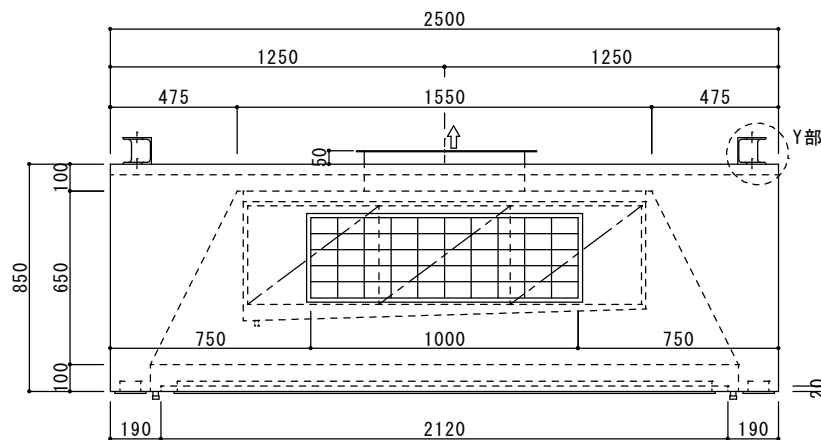

Y部詳細図

- | | | | |
|----------|---------|----------|----|
| 吹出口 | BL-D | 1000L | 2台 |
| 吹出口 | BL-D | 2000L | 2台 |
| 吹出口 | VHS | 1000x300 | 1台 |
| グリスフィルター | ***** | | 1台 |
| 防火シャッター | 600x400 | | 1台 |

Z部詳細図

Y部

Z部

快適な空間の創造と追求

共和工業株式会社

仕様

材質 SUS304
板厚 1.0mm
面仕上 BA

* 器具下吹出し/VHS

給排気フード