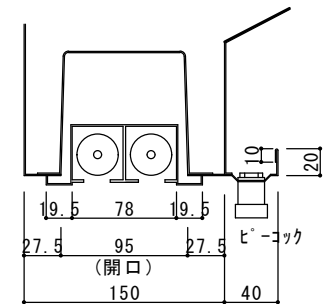

Y部詳細図

- | | | | |
|----------|---------|----------|----|
| 吹出口 | BL-D | 1000L | 2台 |
| 吹出口 | BL-D | 2000L | 2台 |
| 吹出口 | VHS | 1000x300 | 1台 |
| グリスフィルター | ***** | | 1台 |
| 防火シャッター | 600x400 | | 1台 |

Z部詳細図

Y部

Z部

快適な空間の創造と追求

共和工業株式会社

仕様

材質 SUS304
板厚 1.0mm
面仕上 BA

* 器具下吹出し/VHS

給排気フード