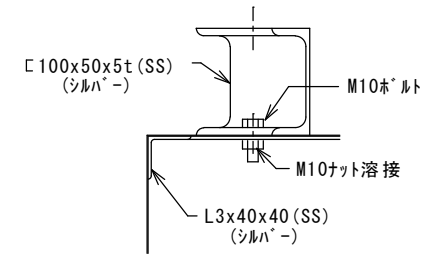

- | | | |
|----------|----------|----|
| 吹出口 BL-D | 1000L | 2台 |
| 吹出口 BL-D | 2000L | 2台 |
| 吹出口 VHS | 1000x300 | 1台 |
| グリスフィルター | ***** | 1台 |
| 防火シャッター | 600x400 | 1台 |

Y部詳細図

Z部詳細図

快適な空間の創造と追求

共和工業株式会社

仕様

材質 SUS304
板厚 1.0mm
面仕上 BA

* 器具下吹出し/VHS

給排気フード