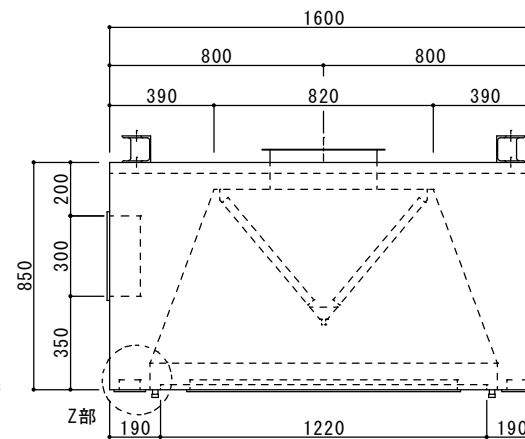

- | | | |
|----------|----------|----|
| 吹出口 BL-D | 1000L | 2台 |
| 吹出口 BL-D | 2000L | 2台 |
| 吹出口 VHS | 1000x300 | 1台 |
| グリスフィルター | ***** | 1台 |
| 防火シャッター | 600x400 | 1台 |

Y部詳細図

Z部詳細図

快適な空間の創造と追求

共和工業株式会社

仕様

材質 SUS304
板厚 1.0mm
面仕上 BA

* 器具下吹出し/VHS

給排気フード