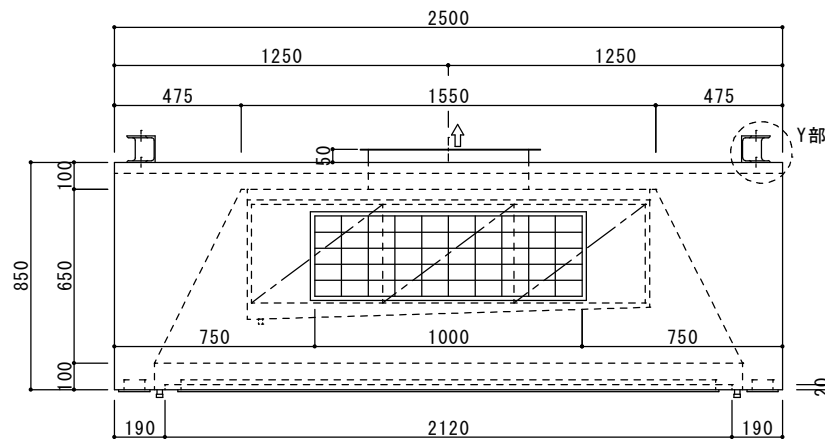

- | | | |
|----------|----------|----|
| 吹出口 BL-D | 1000L | 2台 |
| 吹出口 BL-D | 2000L | 2台 |
| 吹出口 VHS | 1000x300 | 1台 |
| グリスフィルター | ***** | 1台 |
| 防火シャッター | 600x400 | 1台 |

Y部詳細図

Z部詳細図

快適な空間の創造と追求

共和工業株式会社

仕様

材質 SUS304
板厚 1.0mm
面仕上 BA

* 器具下吹出し/VHS

給排気フード