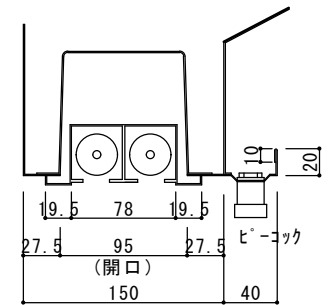

- | | | |
|----------|----------|----|
| 吹出口 BL-D | 1000L | 2台 |
| 吹出口 BL-D | 2000L | 2台 |
| 吹出口 VHS | 1000x300 | 1台 |
| グリスフィルター | ***** | 1台 |
| 防火シャッター | 600x400 | 1台 |

Y部詳細図

Z部詳細図

快適な空間の創造と追求

共和工業株式会社

仕様

材質 SUS304
板厚 1.0mm
面仕上 BA

* 器具下吹出し/VHS

給排気フード