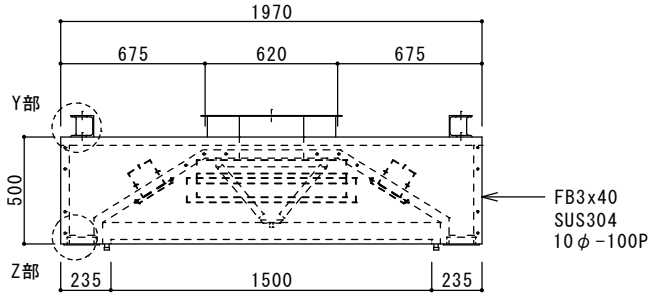

- |            |              |    |
|------------|--------------|----|
| 照明器具取付ボックス | 130x120x700L | 4台 |
| ライン型吹出口    | VTL-4 500L   | 2台 |
| ライン型吹出口    | VTL-4 1500L  | 3台 |
| グリスフィルター   |              | 1台 |
| 防火シャッター    | 400x300      | 2台 |
| 防火シャッター    | 250x250      | 1台 |

- 仕様
- |     |        |
|-----|--------|
| 材質  | SUS304 |
| 板厚  | 1.0mm  |
| 面仕上 | BA     |

\* 器具下吹出し/照明

給排気フード