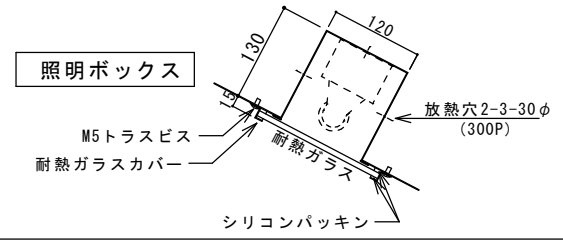

- |            |              |    |
|------------|--------------|----|
| 照明器具取付ボックス | 130x120x700L | 4台 |
| ライン型吹出口    | VTL-4 500L   | 2台 |
| ライン型吹出口    | VTL-4 1500L  | 3台 |
| グリスフィルター   |              | 1台 |
| 防火シャッター    | 400x300      | 2台 |
| 防火シャッター    | 250x250      | 1台 |

- 仕様
- |     |        |
|-----|--------|
| 材質  | SUS304 |
| 板厚  | 1.0mm  |
| 面仕上 | BA     |

\* 器具下吹出し/照明

給排気フード