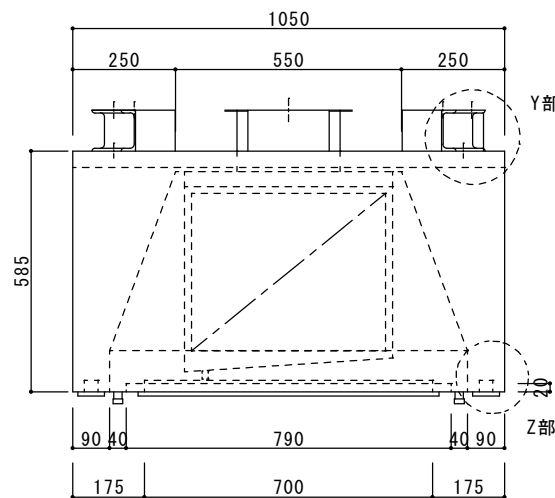

グリスフィルター	*****	1台
防火シャッター	400x250	1台
吹出口 (AL)	VTL-700L	1台
吹出口 (AL)	VTL-1400L	2台

Y部詳細図

Z部詳細図

仕様

材質	SUS304
板厚	1.0mm
面仕上	BA

\* 器具下吹出し

給排気フード

快適な空間の創造と追求