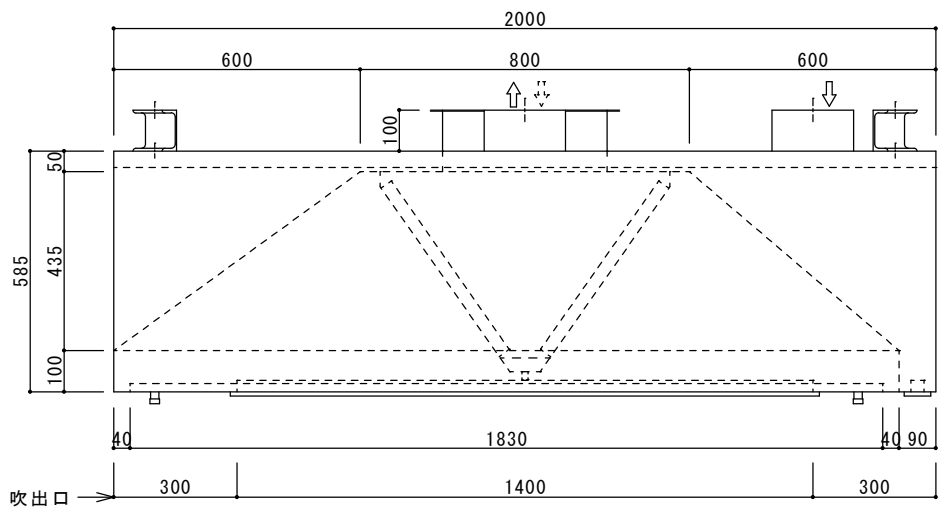

グリスフィルター	*****	1台
防火シャッター	400x250	1台
吹出口 (AL)	VTL-700L	1台
吹出口 (AL)	VTL-1400L	2台

Y部詳細図

Z部詳細図

仕様

材質	SUS304
板厚	1.0mm
面仕上	BA

\* 器具下吹出し

給排気フード

快適な空間の創造と追求