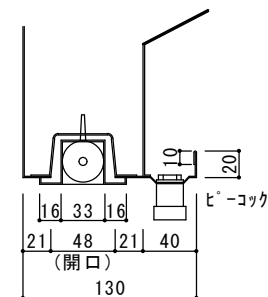

グリスフィルター	*****	1台
防火シャッター	400x250	1台
吹出口 (AL)	VTL-700L	1台
吹出口 (AL)	VTL-1400L	2台

Y部詳細図

Z部詳細図

仕様

材質	SUS304
板厚	1.0mm
面仕上	BA

\* 器具下吹出し

給排気フード

快適な空間の創造と追求