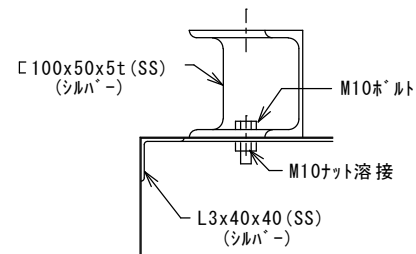

グリスフィルター	*****	1台
防火シャッター	400x250	1台
吹出口 (AL)	VTL-700L	1台
吹出口 (AL)	VTL-1400L	2台

Y部詳細図

Z部詳細図

仕様

材質	SUS304
板厚	1.0mm
面仕上	BA

\* 器具下吹出し

給排気フード

快適な空間の創造と追求