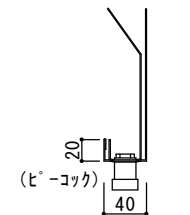

Y部詳細図

Z部 詳細図

吹出口	VHS	700x250	1台
グリスフィルター	*****		1台
防火シャッター		300x300	1台

快適な空間の創造と追求

共和工業株式会社

仕様

材質	SUS304
板厚	1.0mm
面仕上	BA

* VHS吹出し