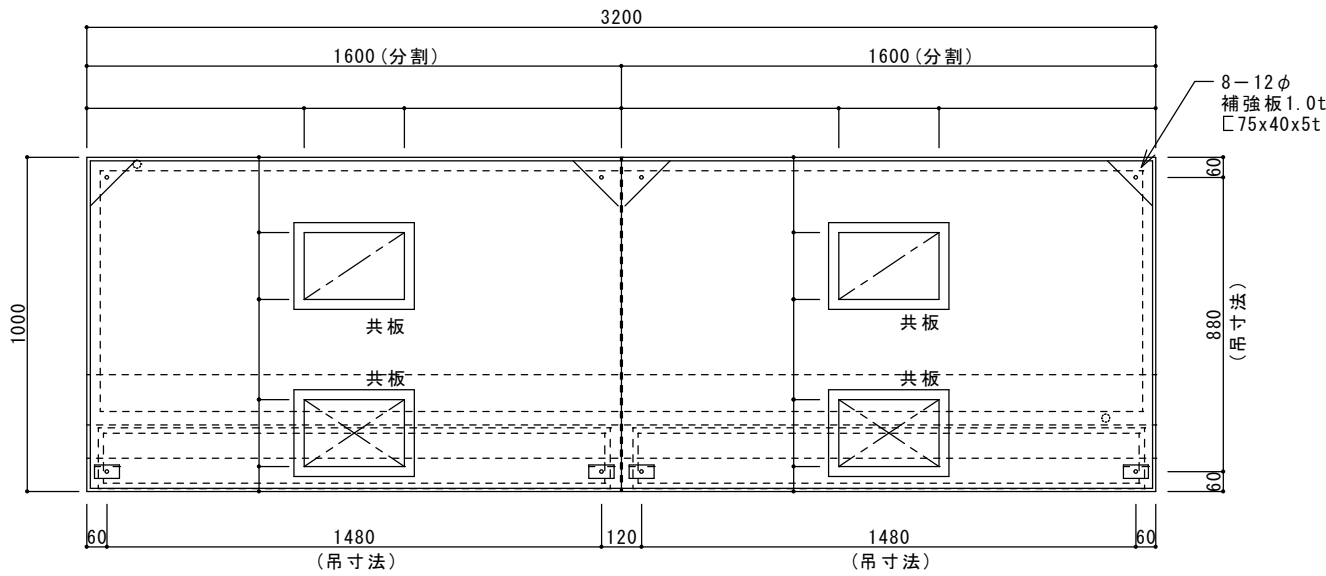

- 4. グリスフィルター ***** 1台
- 3. 防火シャッター FGS-5035 1台
- 2. SUS304/1.2t/BA
- 1. 2400x(100+1150+100)x900H

Z部 詳細図

快適な空間の創造と追求

共和工業株式会社

仕様

材質 SUS304
板厚 1.0mm
面仕上 BA

* 給気ボックス

給排気フード

Y部 詳細図

Z部 詳細図

吹出口 防火シャッター HS-1500x150 2台

仕様

材質 SUS304
板厚 1.0mm
面仕上 BA

* HS吹出し

給排気フード

快適な空間の創造と追求