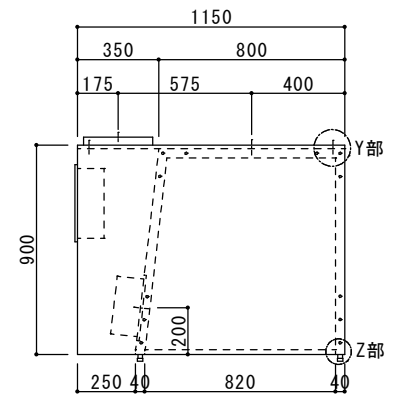

仕様

材質 SUS304
板厚 1.0mm
面仕上 BA

* VHS吹出し

給排気フード

快適な空間の創造と追求

共和工業株式会社

Y部 詳細図

Z部 詳細図

グリッフィルター		3台
防火シャッター	550x300	3台
吹出口 VHS	1000x300	3台
吹出口 VHS	1000x250	3台

仕様

材質	SUS304
板厚	1.0mm
面仕上	BA

* VHS内外吹出し

給排気フード

快適な空間の創造と追求

共和工業株式会社

Y部 詳細図

Y部 詳細図

Z部 詳細図

吹出口 防火シャッター HS-1500x150 2台

仕様

材質 SUS304
板厚 1.0mm
面仕上 BA

* HS吹出し

給排気フード

快適な空間の創造と追求