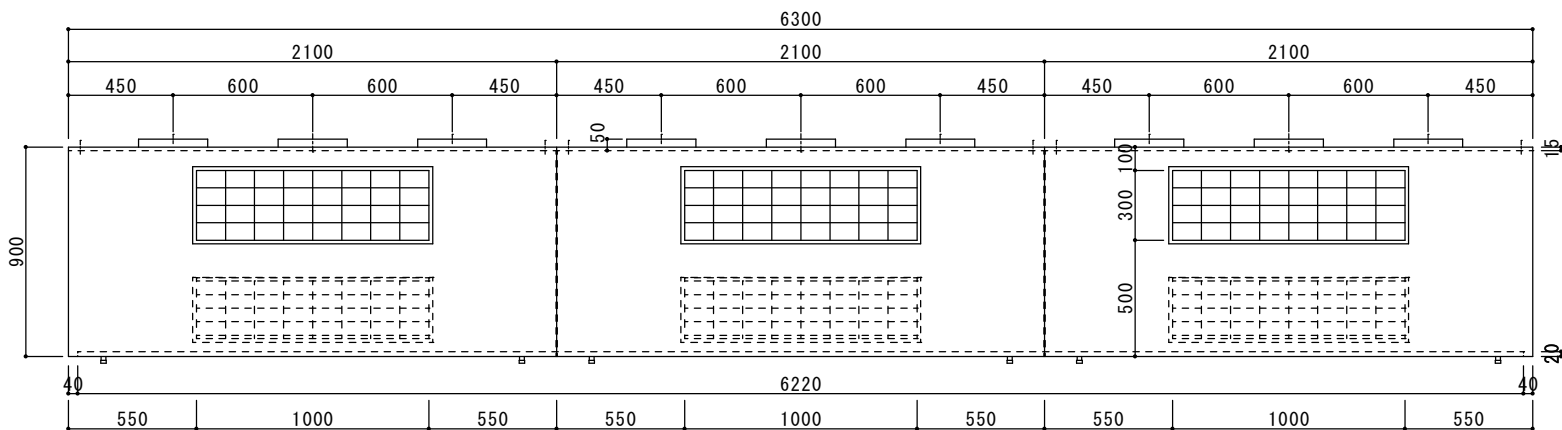

仕様

材質 SUS304
板厚 1.0mm
面仕上 BA

* VHS吹出し

給排気フード

快適な空間の創造と追求

共和工業株式会社

Y部 詳細図

Z部 詳細図

グリッフィルター		3台
防火シャッター	550x300	3台
吹出口 VHS	1000x300	3台
吹出口 VHS	1000x250	3台

仕様

材質	SUS304
板厚	1.0mm
面仕上	BA

* VHS内外吹出し

給排気フード

快適な空間の創造と追求

共和工業株式会社

Y部 詳細図