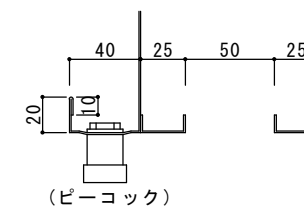

4. グリスフィルター ***** 1台
3. 防火シャッター FGS-5035 1台
2. SUS304/1.2t/BA
1. 2400x(100+1150+100)x900H

Z部 詳細図

快適な空間の創造と追求

共和工業株式会社

仕様

材質 SUS304
板厚 1.0mm
面仕上 BA

* 給気ボックス

給排気フード