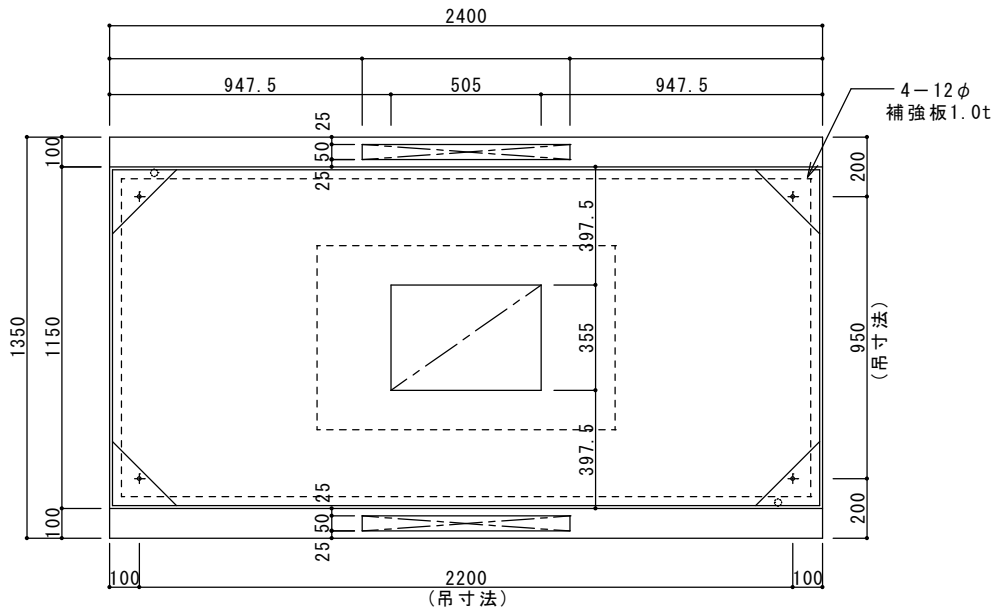

仕様

材質 SUS304
板厚 1.0mm
面仕上 BA

* VHS吹出し

給排気フード

快適な空間の創造と追求

共和工業株式会社

Y部 詳細図

Z部 詳細図

グリッフィルター		3台
防火シャッター	550x300	3台
吹出口 VHS	1000x300	3台
吹出口 VHS	1000x250	3台

仕様

材質	SUS304
板厚	1.0mm
面仕上	BA

* VHS内外吹出し

給排気フード

快適な空間の創造と追求

共和工業株式会社

Y部 詳細図

Y部 詳細図

Z部 詳細図

吹出口 防火シャッター HS-1500x150 2台

仕様

材質 SUS304
板厚 1.0mm
面仕上 BA

* HS吹出し

給排気フード

快適な空間の創造と追求