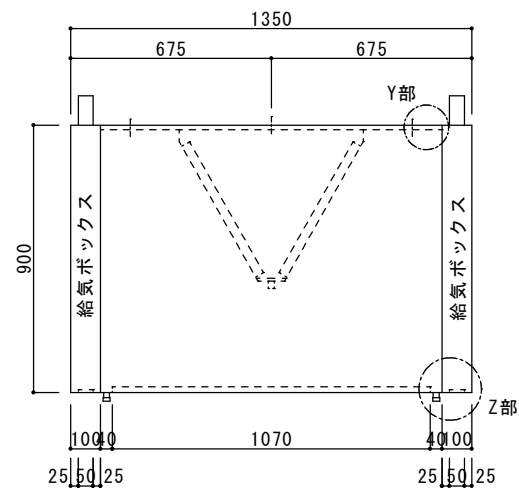

快適な空間の創造と追求

共和工業株式会社

仕様

材質 SUS304
板厚 1.0mm
面仕上 BA

* 給気ボックス

給排気フード