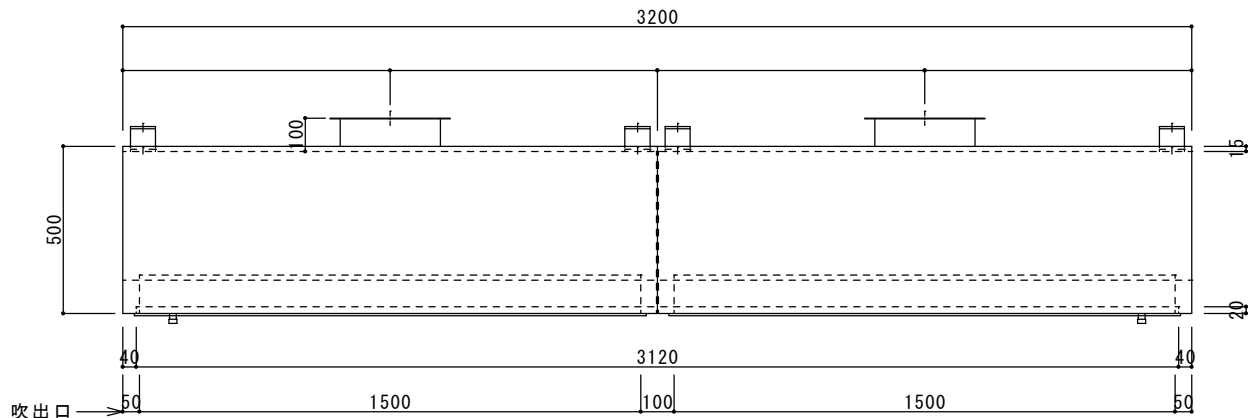

吹出口 防火シャッター HS-1500x150 2台

仕様

材質 SUS304
板厚 1.0mm
面仕上 BA

* HS吹出し

給排気フード

快適な空間の創造と追求

共和工業株式会社