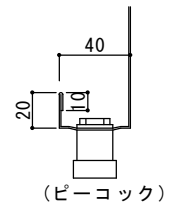

仕様

材質 SUS304
板厚 1.0mm
面仕上 BA

* VHS吹出し

給排気フード

快適な空間の創造と追求

共和工業株式会社

Y部 詳細図

Z部 詳細図