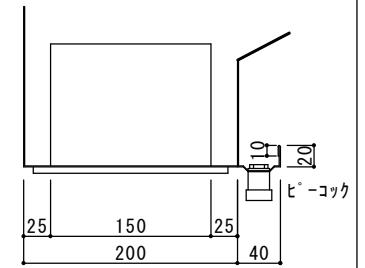

Y部 詳細図

Z部 詳細図

吹出口 防火シャッター HS-1500x150 2台

仕様

材質 SUS304
板厚 1.0mm
面仕上 BA

* HS吹出し

給排気フード

快適な空間の創造と追求