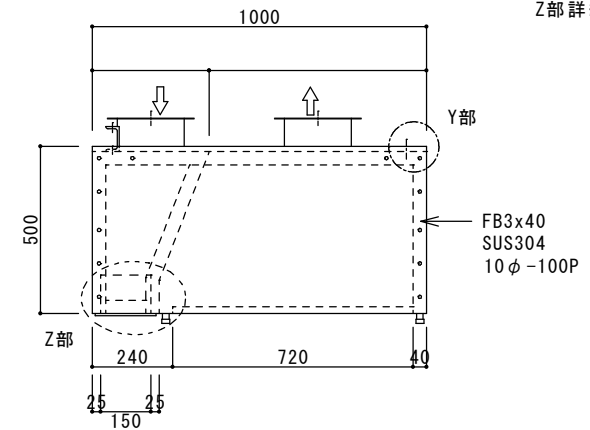

Y部 詳細図

Z部 詳細図

吹出口 防火シャッター HS-1500x150 2台

仕様

材質 SUS304
板厚 1.0mm
面仕上 BA

* HS吹出し

給排気フード

快適な空間の創造と追求