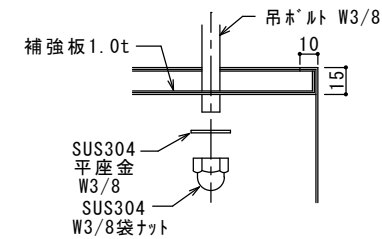

グリッフィルター		3台
防火シャッター	550x300	3台
吹出口 VHS	1000x300	3台
吹出口 VHS	1000x250	3台

仕様

材質	SUS304
板厚	1.0mm
面仕上	BA

* VHS内外吹出し

給排気フード

快適な空間の創造と追求

共和工業株式会社

Y部 詳細図