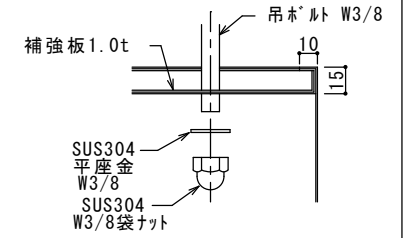

仕様

材質 SUS304
板厚 1.0mm
面仕上 BA

* VHS吹出し

給排気フード

快適な空間の創造と追求

共和工業株式会社

Y部 詳細図

Z部 詳細図

グリッフィルター		3台
防火シャッター	550x300	3台
吹出口 VHS	1000x300	3台
吹出口 VHS	1000x250	3台

仕様

材質	SUS304
板厚	1.0mm
面仕上	BA

* VHS内外吹出し

給排気フード

快適な空間の創造と追求

共和工業株式会社

Y部 詳細図

Y部 詳細図

Z部 詳細図

吹出口 防火シャッター HS-1500x150 2台

仕様

材質 SUS304
板厚 1.0mm
面仕上 BA

* HS吹出し

給排気フード

快適な空間の創造と追求