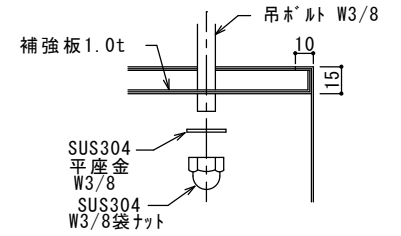

Y部 詳細図

Z部 詳細図

吹出口 防火シャッター HS-1500x150 2台

仕様

材質 SUS304
板厚 1.0mm
面仕上 BA

* HS吹出し

給排気フード

快適な空間の創造と追求