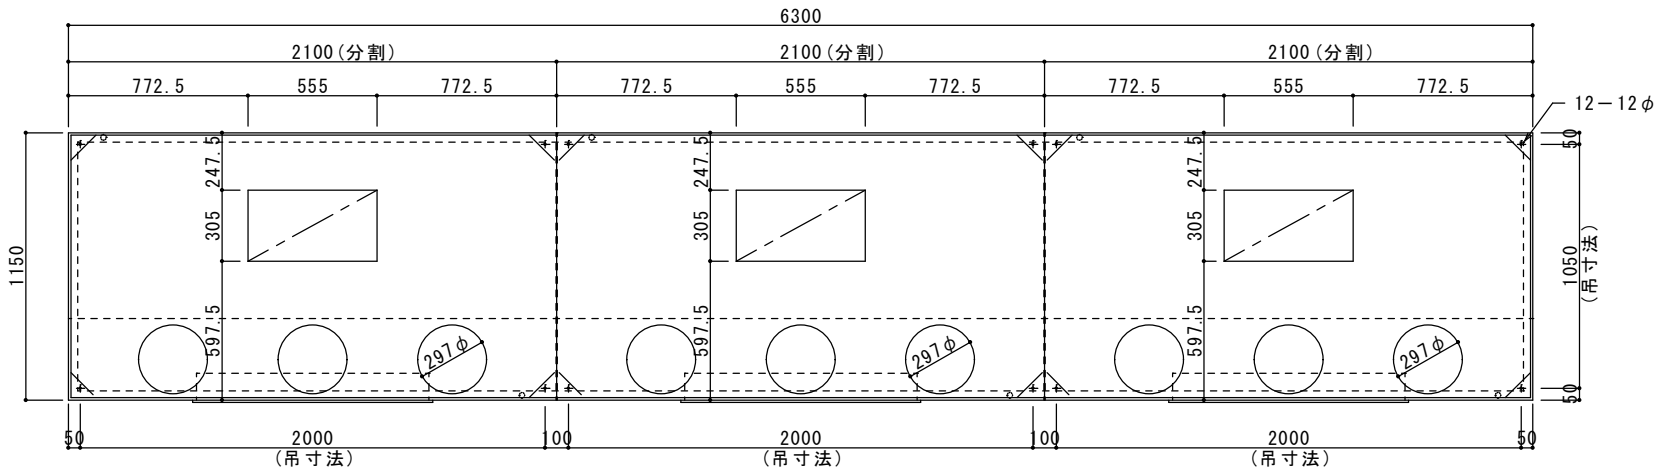

仕様

材質 SUS304
板厚 1.0mm
面仕上 BA

* VHS吹出し

給排気フード

快適な空間の創造と追求

共和工業株式会社

Y部 詳細図

Z部 詳細図

グリッフィルター		3台
防火シャッター	550x300	3台
吹出口 VHS	1000x300	3台
吹出口 VHS	1000x250	3台

仕様

材質	SUS304
板厚	1.0mm
面仕上	BA

* VHS内外吹出し

給排気フード

快適な空間の創造と追求

共和工業株式会社

Y部 詳細図

Y部 詳細図

Z部 詳細図

吹出口 防火シャッター HS-1500x150 2台

仕様

材質 SUS304
板厚 1.0mm
面仕上 BA

* HS吹出し

給排気フード

快適な空間の創造と追求