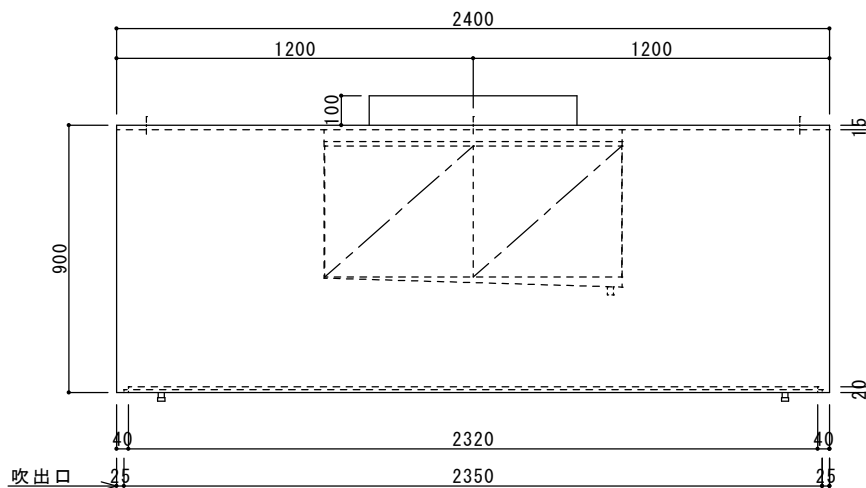

快適な空間の創造と追求

共和工業株式会社

仕様

材質 SUS304
板厚 1.0mm
面仕上 BA

* 給気ボックス

給排気フード