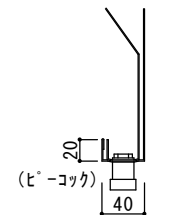

Y部詳細図

Z部詳細図

快適な空間の創造と追求

共和工業株式会社

仕様

材質 SUS304
 板厚 1.0mm
 面仕上 BA

* 下吹き解放/ガラスフィルター

給排気フード

Y部 詳細図

Z部 詳細図

- | | | | |
|----------|-------|---------|----|
| 吹出口 | VHS | 700x250 | 1台 |
| グリスフィルター | ***** | | 1台 |
| 防火シャッター | | 300x300 | 1台 |

快適な空間の創造と追求

共和工業株式会社

仕様

材質 SUS304
 板厚 1.0mm
 面仕上 BA

* VHS吹出し