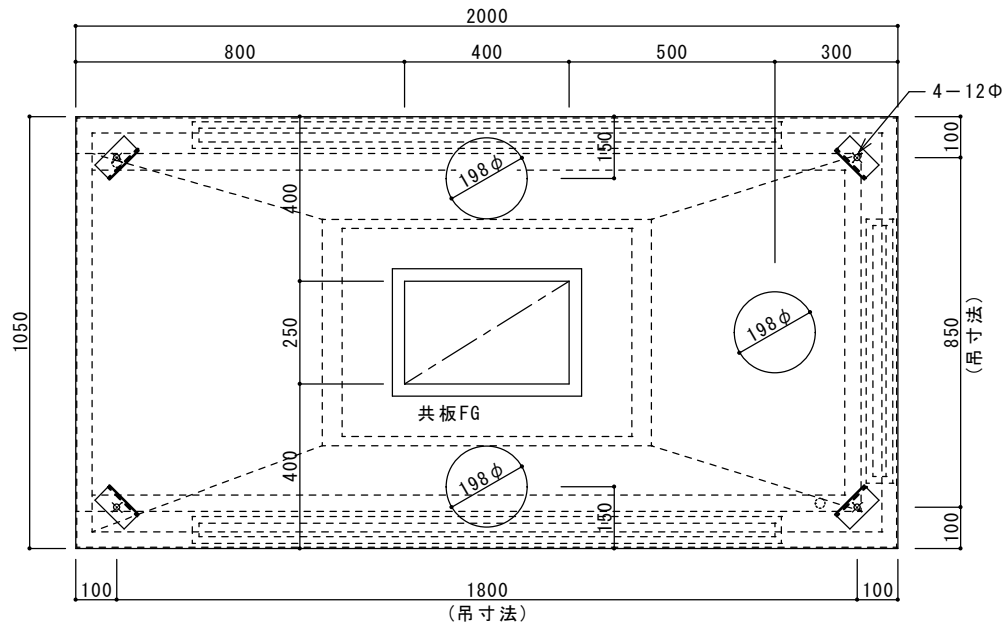

グリスフィルター	*****	1台
防火シャッター	400x250	1台
吹出口 (AL)	VTL-700L	1台
吹出口 (AL)	VTL-1400L	2台