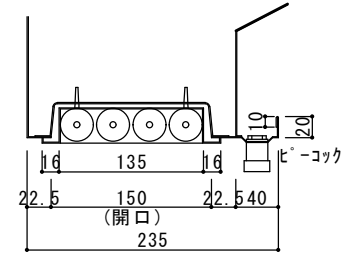

* 器具下吹出し

給排気フード

照明器具取付ボックス 穴あけ図

Y部詳細図

Z部詳細図

- | | | |
|------------|--------------|----|
| 照明器具取付ボックス | 130x120x700L | 4台 |
| ライン型吹出口 | VTL-4 500L | 2台 |
| ライン型吹出口 | VTL-4 1500L | 3台 |
| グリスフィルター | | 1台 |
| 防火シャッター | 400x300 | 2台 |
| 防火シャッター | 250x250 | 1台 |