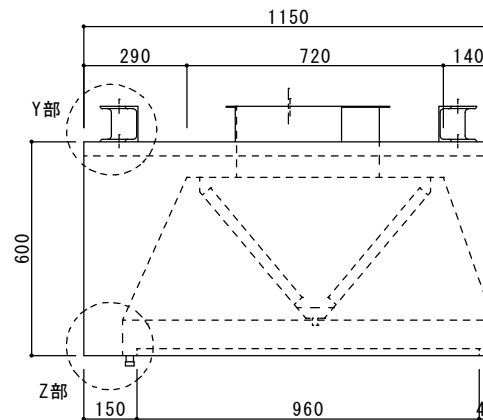

快適な空間の創造と追求

共和工業株式会社

仕様

材質   SUS304
板厚   1.0mm
面仕上   BA

* 下吹出し解放/グリスフィルター

給排気フード