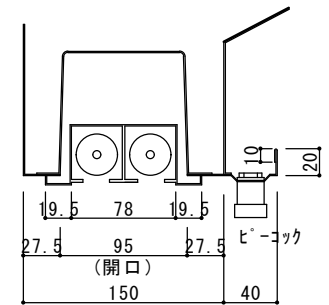

吹出口 BL-D	1000L	2台
吹出口 BL-D	2000L	2台
吹出口 VHS	1000x300	1台
グリスフィルター	*****	1台
防火シャッター	600x400	1台

Z部詳細図

快適な空間の創造と追求

共和工業株式会社

仕様

材質 SUS304
板厚 1.0mm
面仕上 BA

* 器具下吹出し/VHS

給排気フード