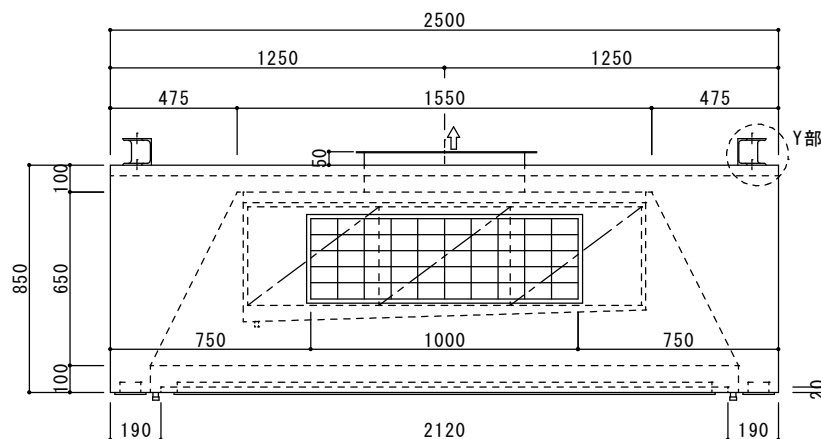

快適な空間の創造と追求

共和工業株式会社

仕様

材質 SUS304
板厚 1.0mm
面仕上 BA

* 器具下吹出し/VHS

給排気フード