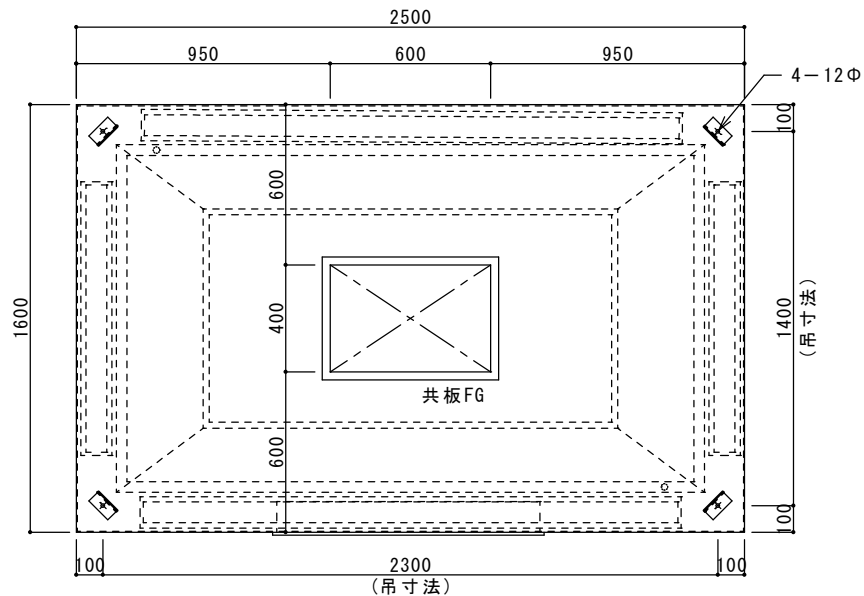

Y部詳細図

Z部詳細図

快適な空間の創造と追求

共和工業株式会社

仕様

材質 SUS304
板厚 1.0mm
面仕上 BA

* 器具下吹出し/VHS

給排気フード