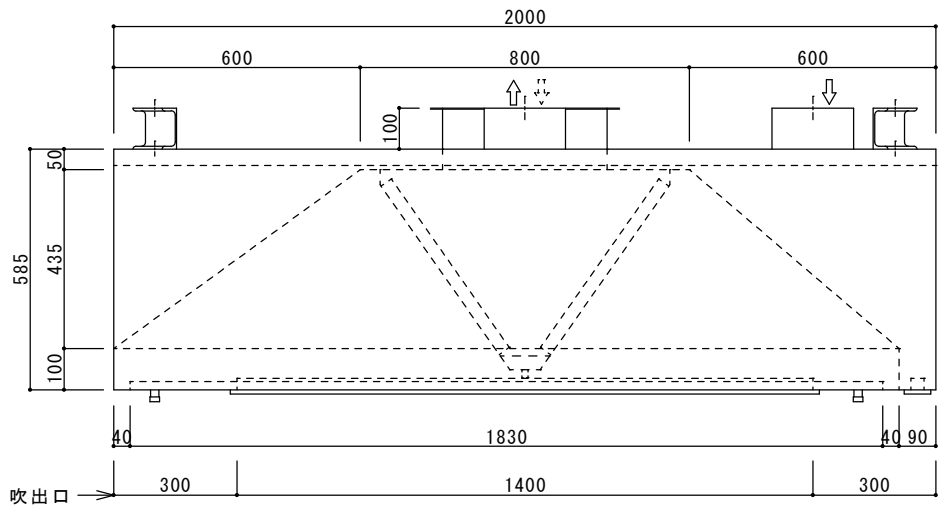

快適な空間の創造と追求

共和工業株式会社

仕様

材質	SUS304
板厚	1.0mm
面仕上	BA

* 器具下吹出し

給排気フード