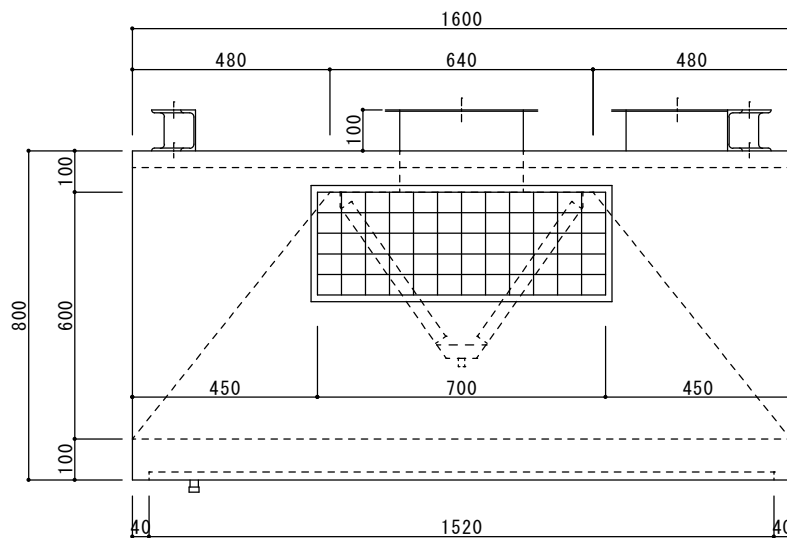

Y部詳細図

Z部詳細図

快適な空間の創造と追求

共和工業株式会社

仕様

材質 SUS304
 板厚 1.0mm
 面仕上 BA

* 下吹き解放/ガラスフィルター

給排気フード

Y部 詳細図

Z部 詳細図

- | | | | |
|----------|-------|---------|----|
| 吹出口 | VHS | 700x250 | 1台 |
| グリスフィルター | ***** | | 1台 |
| 防火シャッター | | 300x300 | 1台 |

快適な空間の創造と追求

共和工業株式会社

仕様

材質 SUS304
 板厚 1.0mm
 面仕上 BA

* VHS吹出し