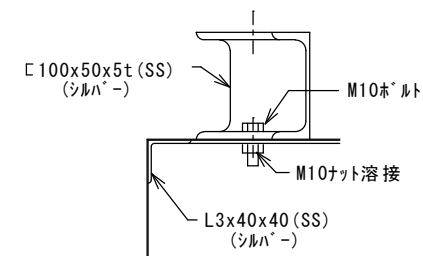

Y部詳細図

Z部詳細図

快適な空間の創造と追求

共和工業株式会社

仕様

材質 SUS304
板厚 1.0mm
面仕上 BA

* 器具下吹出し/VHS

給排気フード