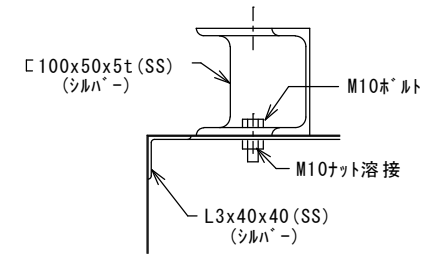

Y部詳細図

Z部詳細図

快適な空間の創造と追求

共和工業株式会社

仕様

材質 SUS304
 板厚 1.0mm
 面仕上 BA

* 下吹き解放/ガラスフィルター

給排気フード

Y部 詳細図

Z部 詳細図

- | | | | |
|----------|-------|---------|----|
| 吹出口 | VHS | 700x250 | 1台 |
| グリスフィルター | ***** | | 1台 |
| 防火シャッター | | 300x300 | 1台 |

快適な空間の創造と追求

共和工業株式会社

仕様

材質 SUS304
 板厚 1.0mm
 面仕上 BA

* VHS吹出し