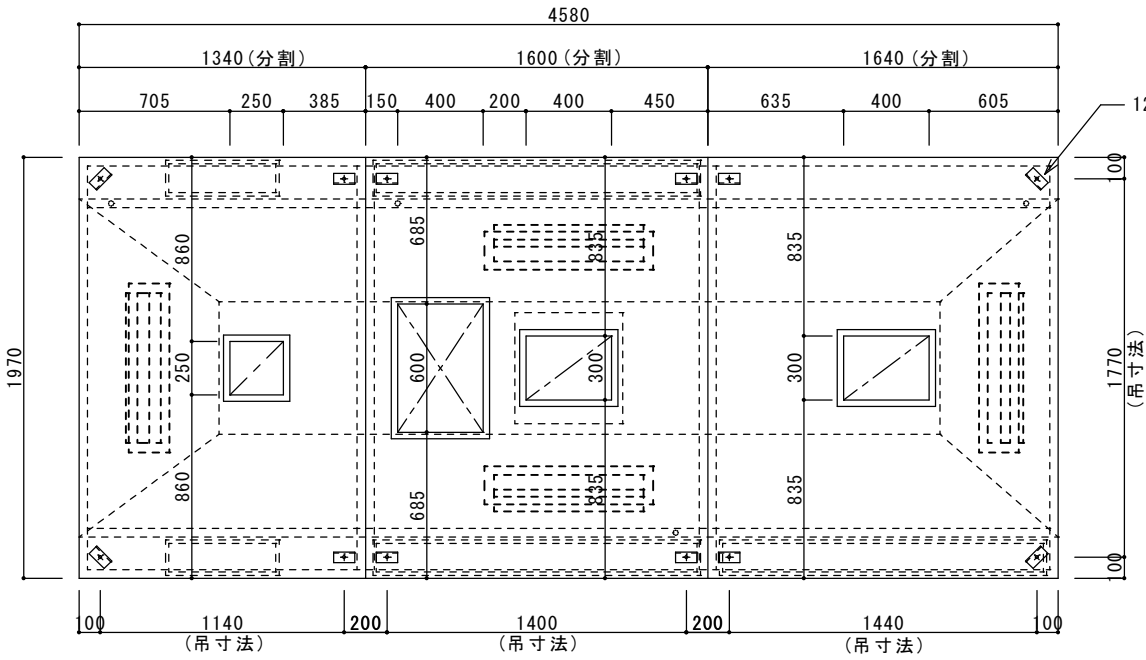

* 器具下吹出し

給排気フード

照明器具取付ボックス 穴あけ図

Y部詳細図

Z部詳細図

- | | | |
|------------|--------------|----|
| 照明器具取付ボックス | 130x120x700L | 4台 |
| ライン型吹出口 | VTL-4 500L | 2台 |
| ライン型吹出口 | VTL-4 1500L | 3台 |
| グリスフィルター | | 1台 |
| 防火シャッター | 400x300 | 2台 |
| 防火シャッター | 250x250 | 1台 |