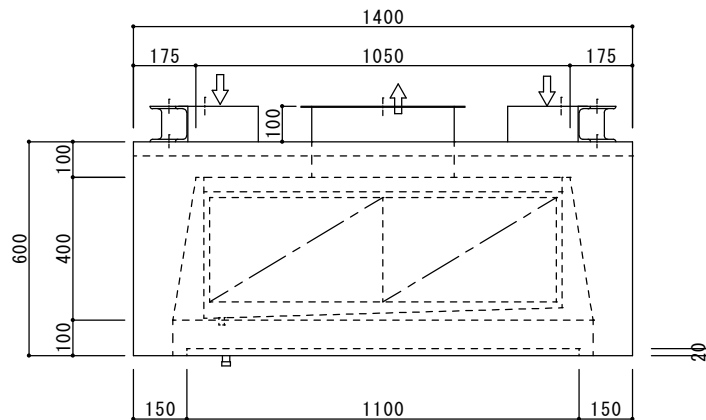

快適な空間の創造と追求

共和工業株式会社

仕様

材質   SUS304
板厚   1.0mm
面仕上   BA

* 下吹出し解放/グリスフィルター

給排気フード