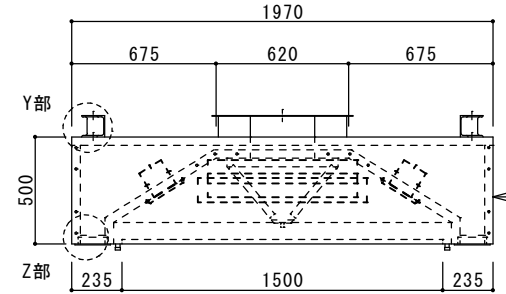

* 器具下吹出し

給排気フード

照明器具取付ボックス 穴あけ図

Y部詳細図

Z部詳細図

- | | | |
|------------|--------------|----|
| 照明器具取付ボックス | 130x120x700L | 4台 |
| ライン型吹出口 | VTL-4 500L | 2台 |
| ライン型吹出口 | VTL-4 1500L | 3台 |
| グリスフィルター | | 1台 |
| 防火シャッター | 400x300 | 2台 |
| 防火シャッター | 250x250 | 1台 |