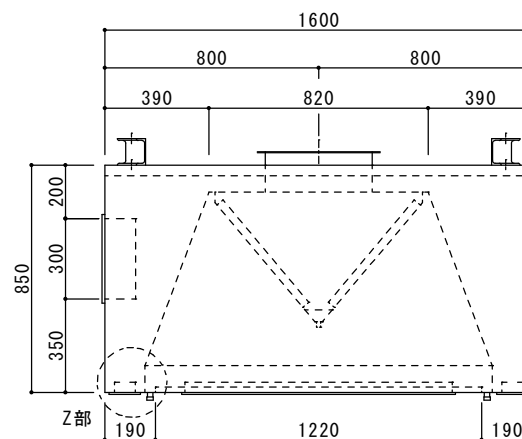

快適な空間の創造と追求

共和工業株式会社

仕様

材質 SUS304
板厚 1.0mm
面仕上 BA

* 器具下吹出し/VHS

給排気フード