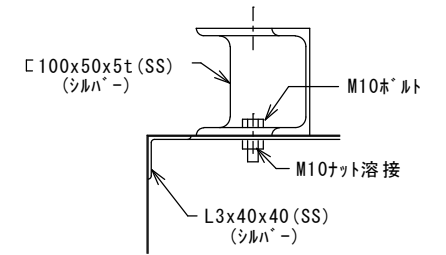

快適な空間の創造と追求

共和工業株式会社

仕様

材質 SUS304
板厚 1.0mm
面仕上 BA

* 器具下吹出し/VHS

給排気フード

- グリスフィルター * 1台
- 防火シャッター 400x400 1台

Y部詳細図