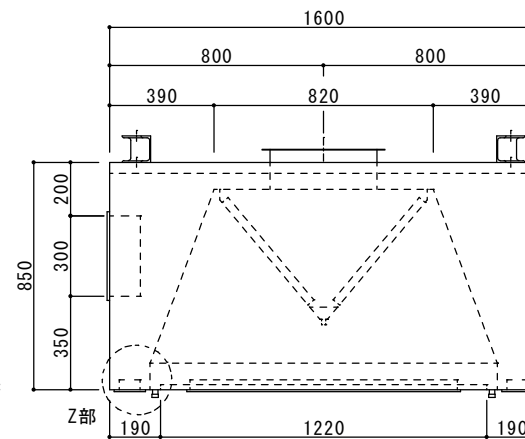

快適な空間の創造と追求

共和工業株式会社

仕様

材質 SUS304
板厚 1.0mm
面仕上 BA

* 器具下吹出し/VHS

給排気フード