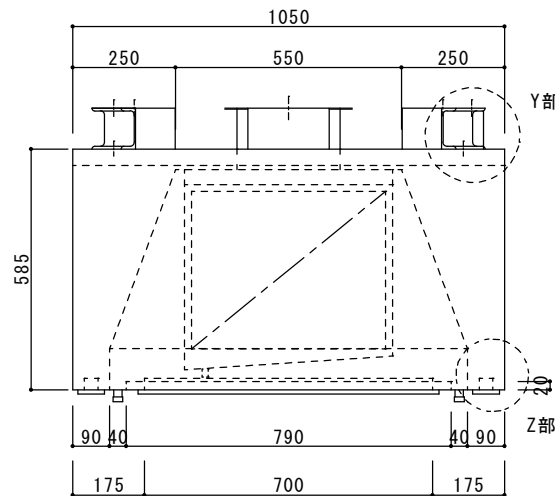

快適な空間の創造と追求

共和工業株式会社

仕様

材質	SUS304
板厚	1.0mm
面仕上	BA

* 器具下吹出し

給排気フード