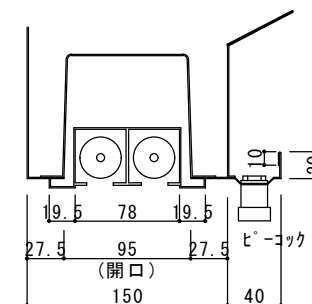

吹出口	BL-D	1000L	2台
吹出口	BL-D	2000L	2台
吹出口	VHS	1000x300	1台
グリスフィルター	*****		1台
防火シャッター	600x400		1台

Z部詳細図

快適な空間の創造と追求

共和工業株式会社

仕様

材質 SUS304
板厚 1.0mm
面仕上 BA

* 器具下吹出し/VHS

給排気フード