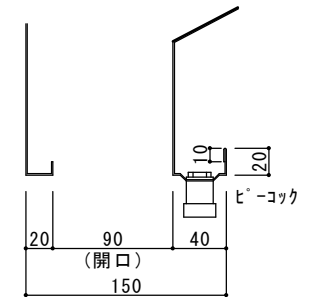

* 器具下吹出し

給排気フード

照明器具取付ボックス 穴あけ図

Y部詳細図

Z部詳細図

- | | | |
|------------|--------------|----|
| 照明器具取付ボックス | 130x120x700L | 4台 |
| ライン型吹出口 | VTL-4 500L | 2台 |
| ライン型吹出口 | VTL-4 1500L | 3台 |
| グリスフィルター | | 1台 |
| 防火シャッター | 400x300 | 2台 |
| 防火シャッター | 250x250 | 1台 |

Y部詳細図

- | | | | |
|----------|---------|----------|----|
| 吹出口 | BL-D | 1000L | 2台 |
| 吹出口 | BL-D | 2000L | 2台 |
| 吹出口 | VHS | 1000x300 | 1台 |
| グリスフィルター | ***** | | 1台 |
| 防火シャッター | 600x400 | | 1台 |

Z部詳細図

快適な空間の創造と追求

共和工業株式会社

仕様

材質 SUS304
板厚 1.0mm
面仕上 BA

* 器具下吹出し/VHS

給排気フード

- グリスフィルター * 1台
- 防火シャッター 400x400 1台

Y部詳細図