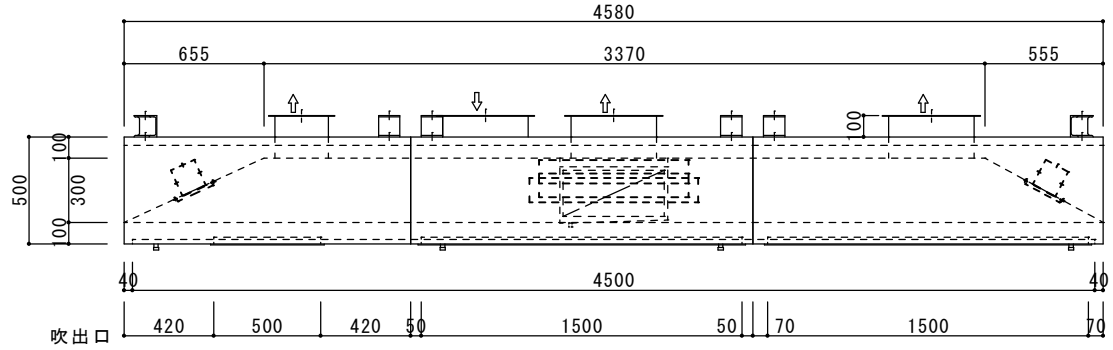

* 器具下吹出し

給排気フード

照明器具取付ボックス 穴あけ図

Y部詳細図

Z部詳細図

- | | | |
|------------|--------------|----|
| 照明器具取付ボックス | 130x120x700L | 4台 |
| ライン型吹出口 | VTL-4 500L | 2台 |
| ライン型吹出口 | VTL-4 1500L | 3台 |
| グリスフィルター | | 1台 |
| 防火シャッター | 400x300 | 2台 |
| 防火シャッター | 250x250 | 1台 |