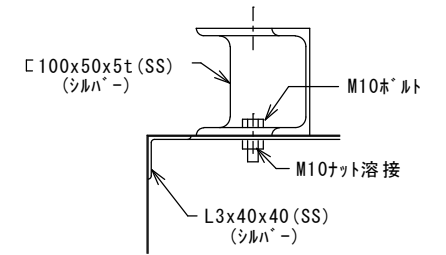

* 器具下吹出し

給排気フード

照明器具取付ボックス 穴あけ図

Y部詳細図

Z部詳細図

- | | | |
|------------|--------------|----|
| 照明器具取付ボックス | 130x120x700L | 4台 |
| ライン型吹出口 | VTL-4 500L | 2台 |
| ライン型吹出口 | VTL-4 1500L | 3台 |
| グリスフィルター | | 1台 |
| 防火シャッター | 400x300 | 2台 |
| 防火シャッター | 250x250 | 1台 |

FB3x40
SUS304
10φ-100P

仕様

- | | |
|-----|--------|
| 材質 | SUS304 |
| 板厚 | 1.0mm |
| 面仕上 | BA |

* 器具下吹出し/照明

給排気フード

快適な空間の創造と追求

共和工業株式会社

- | | | |
|----------|----------|----|
| 吹出口 BL-D | 1000L | 2台 |
| 吹出口 BL-D | 2000L | 2台 |
| 吹出口 VHS | 1000x300 | 1台 |
| グリスフィルター | ***** | 1台 |
| 防火シャッター | 600x400 | 1台 |