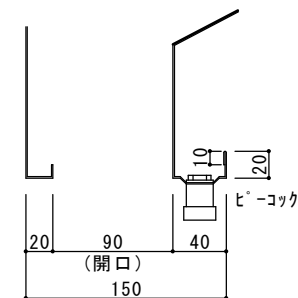

Y部詳細図

Z部詳細図

快適な空間の創造と追求

共和工業株式会社

仕様

材質 SUS304
 板厚 1.0mm
 面仕上 BA

* 下吹き解放/ガラスフィルター

給排気フード

Y部 詳細図

Z部 詳細図

- | | | | |
|----------|-------|---------|----|
| 吹出口 | VHS | 700x250 | 1台 |
| グリスフィルター | ***** | | 1台 |
| 防火シャッター | | 300x300 | 1台 |

快適な空間の創造と追求

共和工業株式会社

仕様

材質 SUS304
 板厚 1.0mm
 面仕上 BA

* VHS吹出し