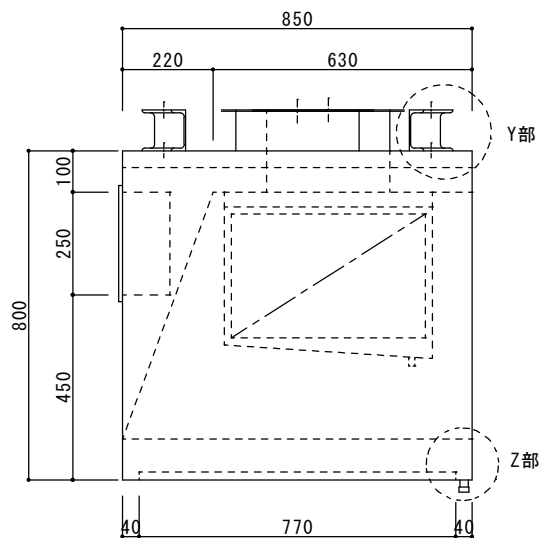

Y部詳細図

Z部詳細図

快適な空間の創造と追求

共和工業株式会社

仕様

材質 SUS304
 板厚 1.0mm
 面仕上 BA

* 下吹き解放/ガラスフィルター

給排気フード

Y部 詳細図

Z部 詳細図

- | | | | |
|----------|-------|---------|----|
| 吹出口 | VHS | 700x250 | 1台 |
| グリスフィルター | ***** | | 1台 |
| 防火シャッター | | 300x300 | 1台 |

快適な空間の創造と追求

共和工業株式会社

仕様

材質 SUS304
 板厚 1.0mm
 面仕上 BA

* VHS吹出し

* 器具下吹出し

給排気フード

照明器具取付ボックス 穴あけ図

Y部詳細図

Z部詳細図

- | | | |
|------------|--------------|----|
| 照明器具取付ボックス | 130x120x700L | 4台 |
| ライン型吹出口 | VTL-4 500L | 2台 |
| ライン型吹出口 | VTL-4 1500L | 3台 |
| グリスフィルター | | 1台 |
| 防火シャッター | 400x300 | 2台 |
| 防火シャッター | 250x250 | 1台 |