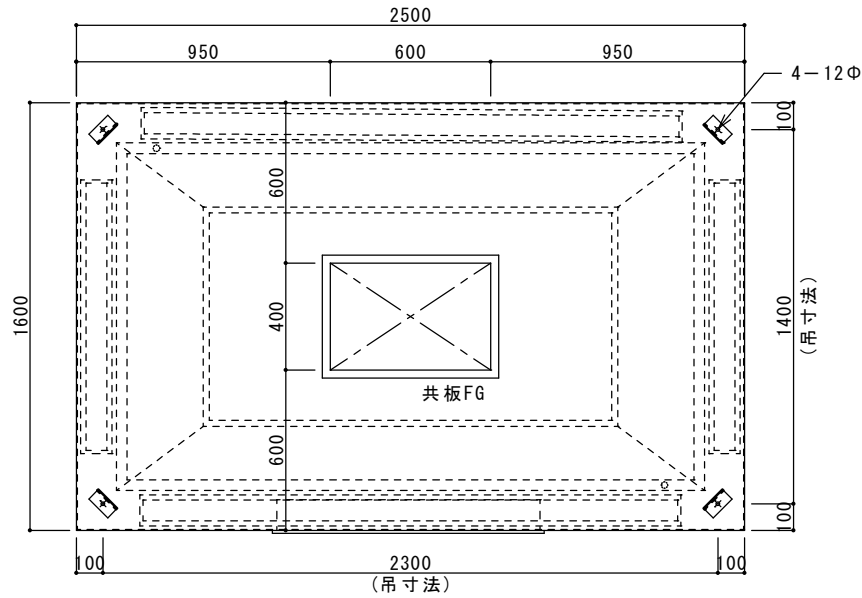

* 器具下吹出し

給排気フード

照明器具取付ボックス 穴あけ図

Y部詳細図

Z部詳細図

- | | | |
|------------|--------------|----|
| 照明器具取付ボックス | 130x120x700L | 4台 |
| ライン型吹出口 | VTL-4 500L | 2台 |
| ライン型吹出口 | VTL-4 1500L | 3台 |
| グリスフィルター | | 1台 |
| 防火シャッター | 400x300 | 2台 |
| 防火シャッター | 250x250 | 1台 |

FB3x40
SUS304
10φ-100P

仕様

- | | |
|-----|--------|
| 材質 | SUS304 |
| 板厚 | 1.0mm |
| 面仕上 | BA |

* 器具下吹出し/照明

給排気フード

快適な空間の創造と追求

共和工業株式会社

- | | | |
|----------|----------|----|
| 吹出口 BL-D | 1000L | 2台 |
| 吹出口 BL-D | 2000L | 2台 |
| 吹出口 VHS | 1000x300 | 1台 |
| グリスフィルター | ***** | 1台 |
| 防火シャッター | 600x400 | 1台 |