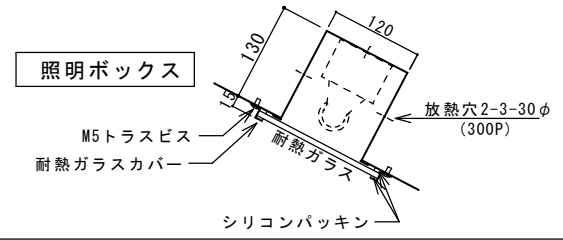

仕様

材質	SUS304
板厚	1.0mm
面仕上	BA

* 器具下吹出し/照明

給排気フード

快適な空間の創造と追求

共和工業株式会社