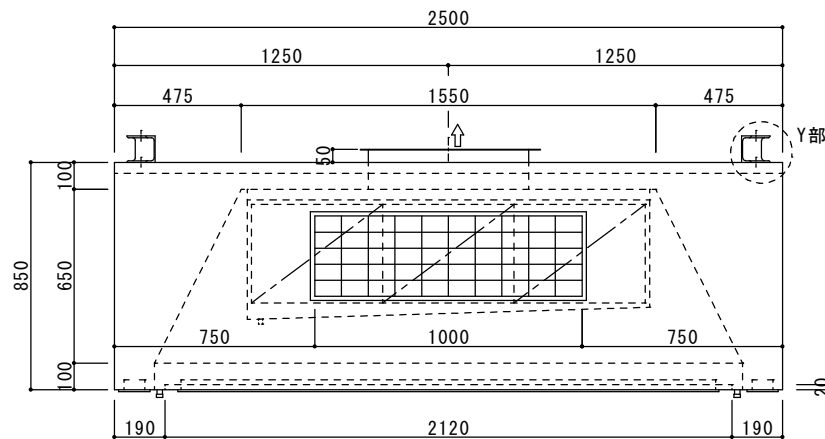

快適な空間の創造と追求

共和工業株式会社

仕様

材質 SUS304
板厚 1.0mm
面仕上 BA

* 器具下吹出し/VHS

給排気フード