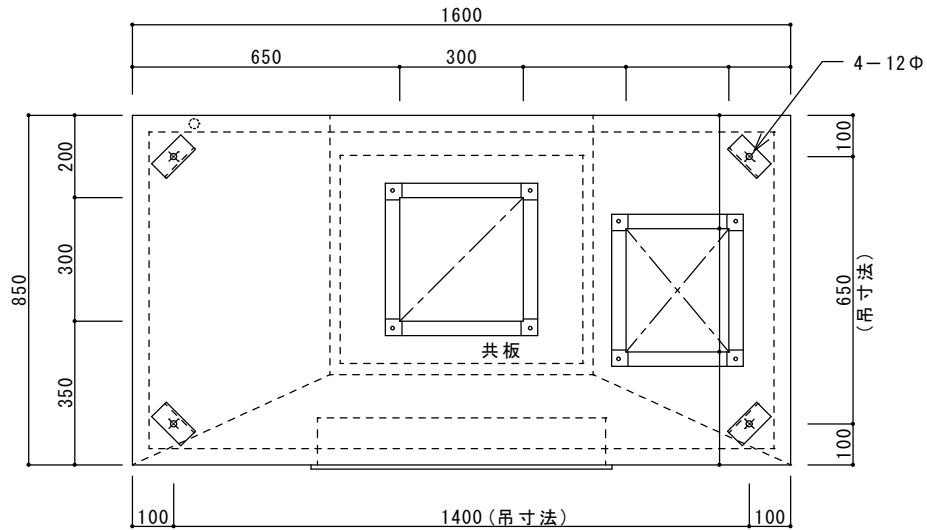

Y部詳細図

Z部詳細図

快適な空間の創造と追求

共和工業株式会社

仕様

材質 SUS304
 板厚 1.0mm
 面仕上 BA

* 下吹き解放/ガラスフィルター

給排気フード

Y部 詳細図

Z部 詳細図

- | | | | |
|----------|-------|---------|----|
| 吹出口 | VHS | 700x250 | 1台 |
| グリスフィルター | ***** | | 1台 |
| 防火シャッター | | 300x300 | 1台 |

快適な空間の創造と追求

共和工業株式会社

仕様

材質 SUS304
 板厚 1.0mm
 面仕上 BA

* VHS吹出し