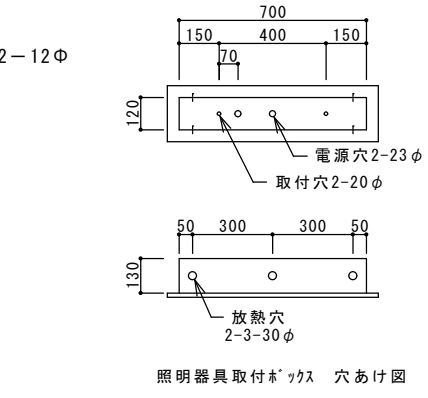

Y部 詳細図

Z部 詳細図

- | | | | |
|----------|-------|---------|----|
| 吹出口 | VHS | 700x250 | 1台 |
| グリスフィルター | ***** | | 1台 |
| 防火シャッター | | 300x300 | 1台 |

快適な空間の創造と追求

共和工業株式会社

仕様

材質 SUS304
 板厚 1.0mm
 面仕上 BA

* VHS吹出し

* 器具下吹出し

給排気フード

照明器具取付ボックス 穴あけ図

Y部詳細図

Z部詳細図

- | | | |
|------------|--------------|----|
| 照明器具取付ボックス | 130x120x700L | 4台 |
| ライン型吹出口 | VTL-4 500L | 2台 |
| ライン型吹出口 | VTL-4 1500L | 3台 |
| グリスフィルター | | 1台 |
| 防火シャッター | 400x300 | 2台 |
| 防火シャッター | 250x250 | 1台 |