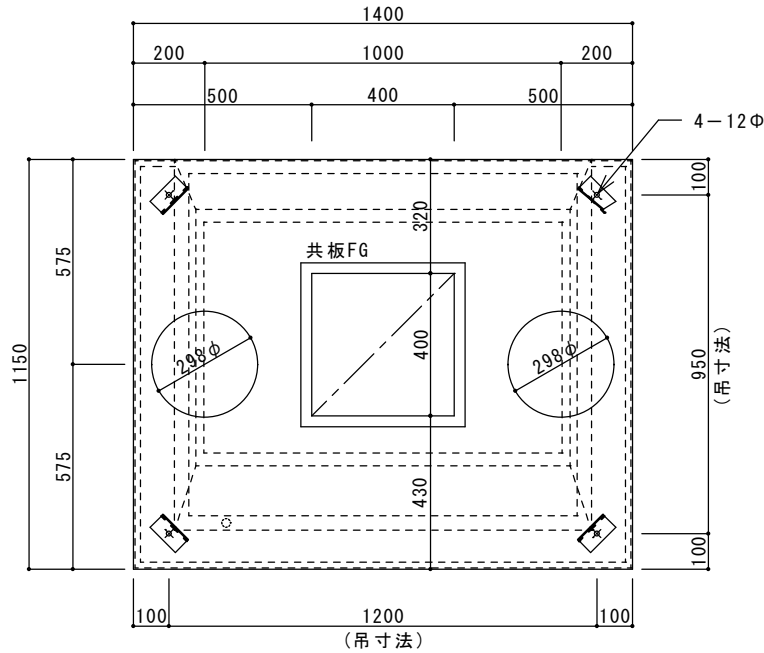

快適な空間の創造と追求

共和工業株式会社

仕様

材質 SUS304
板厚 1.0mm
面仕上 BA

* 器具下吹出し/VHS

給排気フード

- グリスフィルター * 1台
- 防火シャッター 400x400 1台

Y部詳細図

Z部詳細図

快適な空間の創造と追求

共和工業株式会社

仕様

材質 SUS304
 板厚 1.0mm
 面仕上 BA

* 下吹出し解放/グリスフィルター

給排気フード