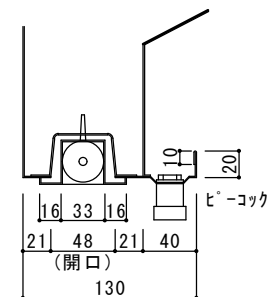

グリスフィルター	*****	1台
防火シャッター	400x250	1台
吹出口 (AL)	VTL-700L	1台
吹出口 (AL)	VTL-1400L	2台

Z部詳細図

快適な空間の創造と追求

共和工業株式会社

仕様

材質	SUS304
板厚	1.0mm
面仕上	BA

* 器具下吹出し

給排気フード