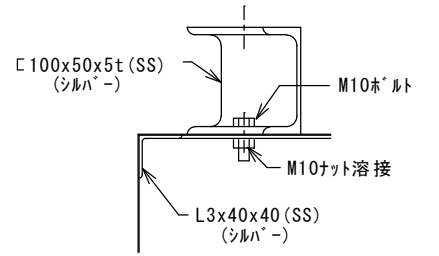

* 器具下吹出し

給排気フード

照明器具取付ボックス 穴あけ図

Y部詳細図

Z部詳細図

- | | | |
|------------|--------------|----|
| 照明器具取付ボックス | 130x120x700L | 4台 |
| ライン型吹出口 | VTL-4 500L | 2台 |
| ライン型吹出口 | VTL-4 1500L | 3台 |
| グリスフィルター | | 1台 |
| 防火シャッター | 400x300 | 2台 |
| 防火シャッター | 250x250 | 1台 |