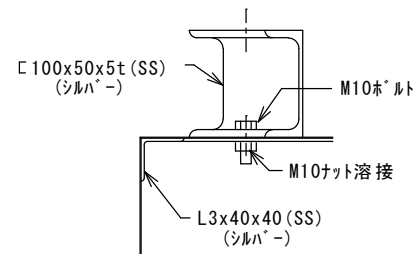

グリスフィルター	*****	1台
防火シャッター	400x250	1台
吹出口 (AL)	VTL-700L	1台
吹出口 (AL)	VTL-1400L	2台

Y部詳細図

快適な空間の創造と追求

共和工業株式会社

仕様

材質	SUS304
板厚	1.0mm
面仕上	BA

* 器具下吹出し

給排気フード