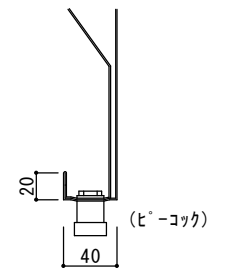

ピーコックは長辺が2000以上の場合は対辺に追加する。  
寸法により、板つなぎとなる場合があります。  
長辺が3000を超えると分割になります。

Y部 詳細図

Z部 詳細図

仕様

材質	板厚	面仕上げ

L	W	H	A x B	防火シャッター形式	グリスフィルター	台数

快適な空間の創造と追求

共和工業株式会社