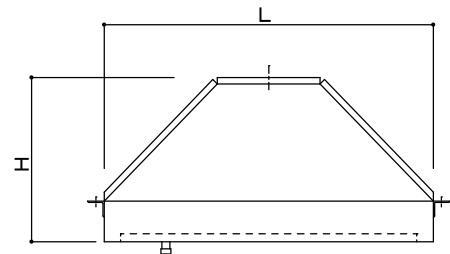

ピーコックは長辺が2000以上の場合は対辺に追加する。  
寸法により、板つなぎとなる場合があります。  
長辺が3000を超えると分割になります。

Y部 詳細図

Z部 詳細図

仕様

材質	板厚	面仕上げ

L	W	H	A x B	防火シャッター形式	グリスフィルター	台数

快適な空間の創造と追求

共和工業株式会社