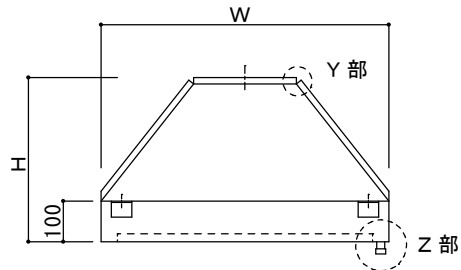

ピーコックは長辺が2000以上の場合は対辺に追加する。  
寸法により、板つなぎとなる場合があります。  
長辺が3000を超えると分割になります。

Y部 詳細図

Z部 詳細図

仕様

材質	板厚	面仕上げ

L	W	H	A x B	防火シャッター形式	グリスフィルター	台数

快適な空間の創造と追求

共和工業株式会社