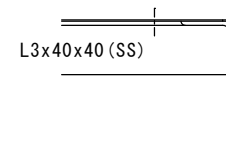

ピーコックは長辺が2000以上の場合は対辺に追加する。
寸法により、板つなぎとなる場合があります。
長辺が3000を超えると分割になります。

Y部 詳細図

Z部 詳細図

仕様

材質	板厚	面仕上げ

フランジ種別 等辺山型鋼 又は 共板

L	W	H	A x B	防火シャッター形式	グリスフィルター	台数

快適な空間の創造と追求