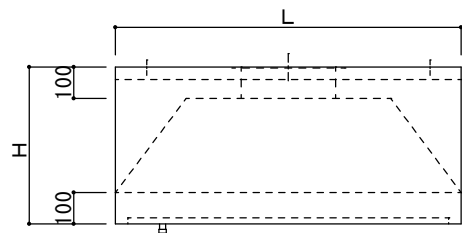

ピーコックは長辺が2000以上の場合は対辺に追加する。
寸法により、板つなぎとなる場合があります。
長辺が3000を超えると分割になります。

Y部 詳細図

Z部 詳細図

仕様

材質	板厚	面仕上げ

フランジ種別 等辺山型鋼 又は 共板

L	W	H	A x B	防火シャッター形式	グリスフィルター	台数

快適な空間の創造と追求