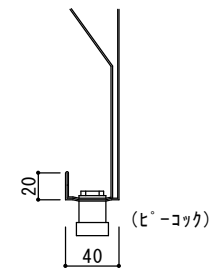

ピーコックは長辺が2000以上の場合は対辺に追加する。
寸法により、板つなぎとなる場合があります。
長辺が3000を超えると分割になります。

Y部 詳細図

Z部 詳細図

仕様

材質	板厚	面仕上げ

フランジ種別 等辺山型鋼 又は 共板

L	W	H	A x B	防火シャッター形式	グリスフィルター	台数

快適な空間の創造と追求