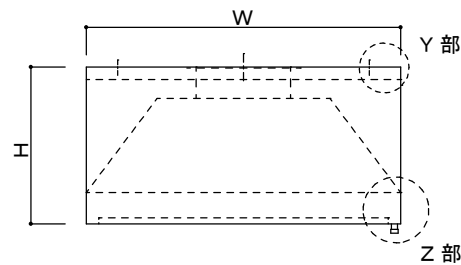

ピーコックは長辺が2000以上の場合は対辺に追加する。
寸法により、板つなぎとなる場合があります。
長辺が3000を超えると分割になります。

Y部 詳細図

Z部 詳細図

仕様

材質	板厚	面仕上げ

フランジ種別 等辺山型鋼 又は 共板

L	W	H	A x B	防火シャッター形式	グリスフィルター	台数

快適な空間の創造と追求