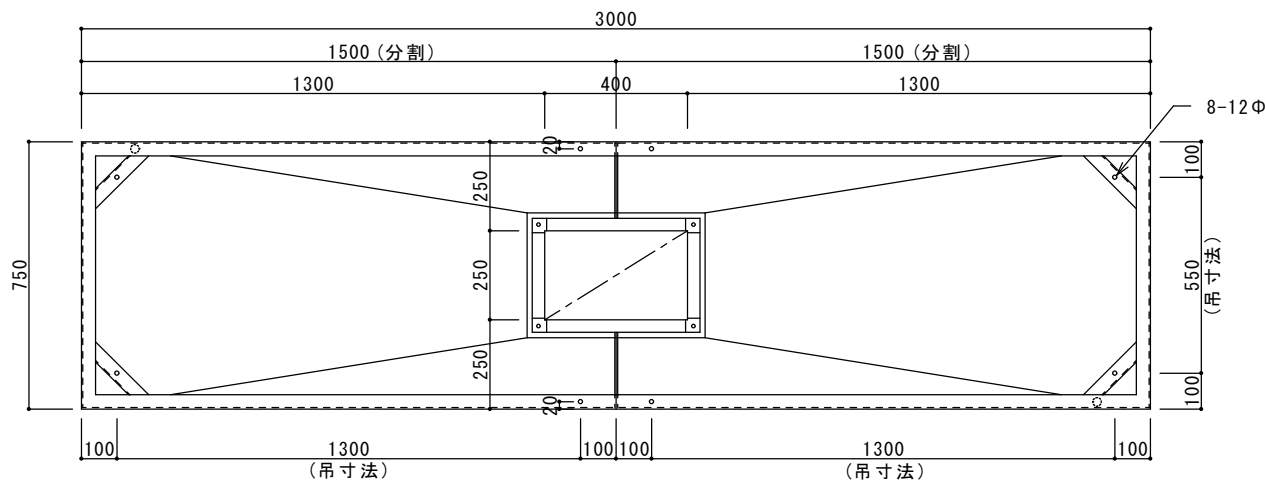

防火シャッター 400x250 1台

快適な空間の創造と追求

共和工業株式会社

仕様

材質 SUS304
板厚 1.0mm
面仕上 BA

* センター分割

二重フード