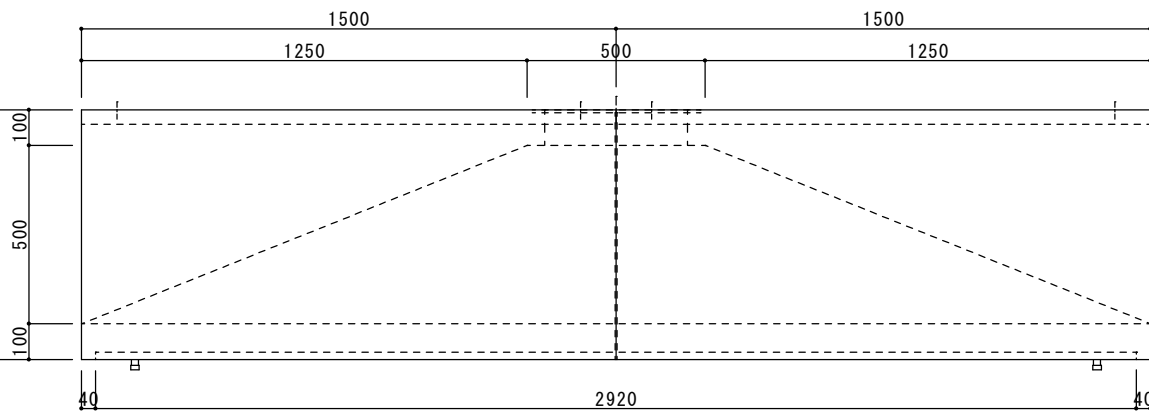

防火シャッター 400x250 1台

快適な空間の創造と追求

共和工業株式会社

仕様

材質 SUS304
板厚 1.0mm
面仕上 BA

* センター分割

二重フード