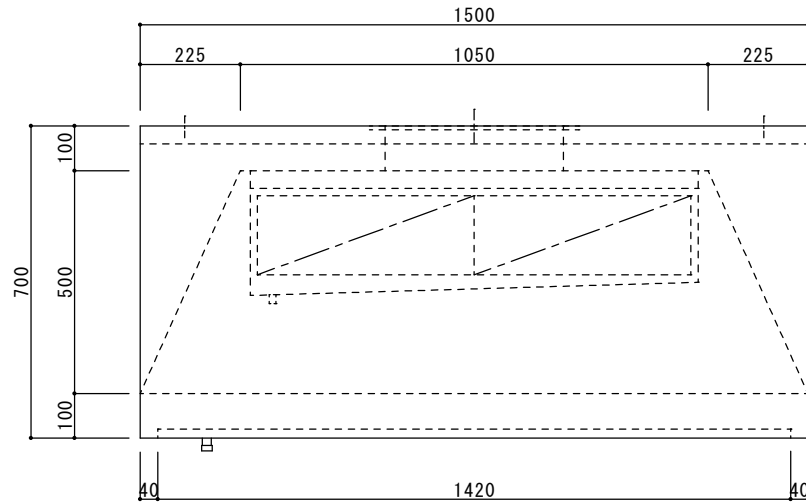

防火シャッター 400x250 1台

仕様

材質 SUS304
 板厚 1.0mm
 面仕上 BA

* 標準

二重フード

快適な空間の創造と追求

共和工業株式会社

グリスフィルター ***** 1台
防火シャッター 400x250 1台

仕様

材質 SUS304
板厚 1.0mm
面仕上 BA

* センター分割

二重フード

防火シャッター 400x250 1台

Y部 詳細図

Z部 詳細図

仕様