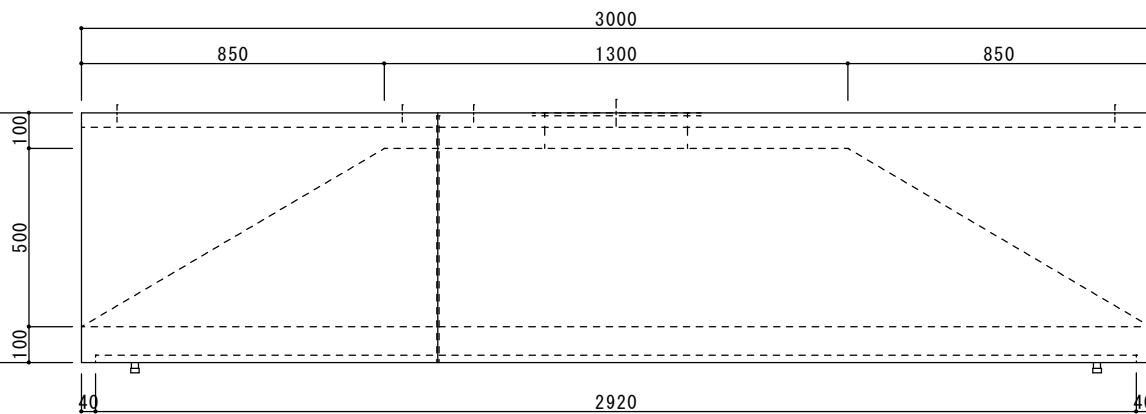

仕様

材質 SUS304
板厚 1.0mm
面仕上 BA

* センター分割

二重フード

防火シャッター 400x250 1台

Y部 詳細図

Z部 詳細図

仕様