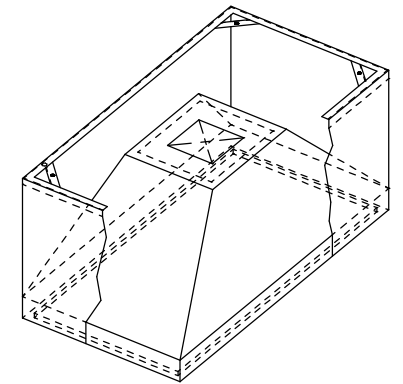

防火シャッター 400x250 1台

仕様

材質 SUS304
 板厚 1.0mm
 面仕上 BA

* 標準

二重フード

快適な空間の創造と追求

共和工業株式会社

グリスフィルター ***** 1台
防火シャッター 400x250 1台

仕様
材質 SUS304
板厚 1.0mm
面仕上 BA

* グリスフィルター付

二重フード

快適な空間の創造と追求

共和工業株式会社

防火シャッター 400x250 1台

快適な空間の創造と追求

共和工業株式会社

仕様

材質 SUS304
板厚 1.0mm
面仕上 BA

* センター分割

二重フード

防火シャッター 400x250 1台

Y部 詳細図

Z部 詳細図

仕様

材質	SUS304
板厚	1.0mm
面仕上	BA

* 分割

二重フード

快適な空間の創造と追求

共和工業株式会社