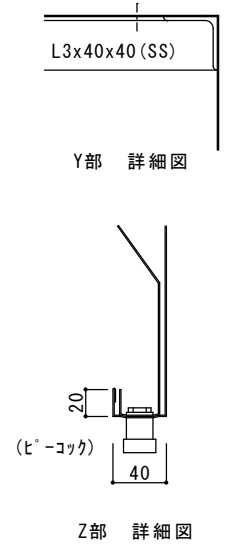

防火シャッター 400x250 1台

仕様

材質 SUS304
 板厚 1.0mm
 面仕上 BA

* 標準

二重フード

快適な空間の創造と追求

共和工業株式会社

グリスフィルター ***** 1台
防火シャッター 400x250 1台

仕様

材質 SUS304
板厚 1.0mm
面仕上 BA

* センター分割

二重フード

防火シャッター 400x250 1台

Y部 詳細図

Z部 詳細図

仕様