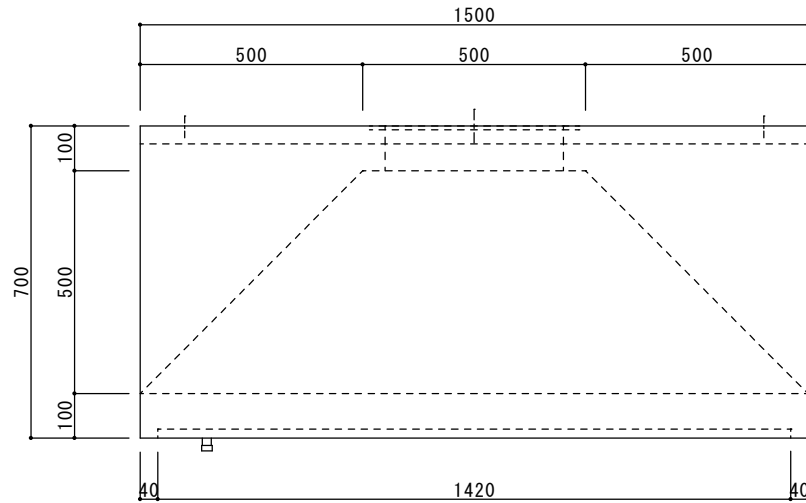

防火シャッター 400x250 1台

仕様

材質 SUS304
 板厚 1.0mm
 面仕上 BA

* 標準

二重フード

快適な空間の創造と追求

共和工業株式会社

グリスフィルター ***** 1台
防火シャッター 400x250 1台

仕様

材質 SUS304
板厚 1.0mm
面仕上 BA

* センター分割

二重フード

防火シャッター 400x250 1台

Y部 詳細図

Z部 詳細図

仕様