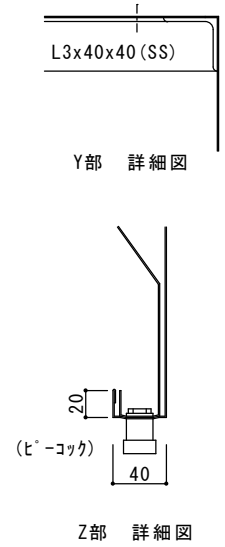

防火シャッター 400x250 1台

仕様

材質 SUS304
 板厚 1.0mm
 面仕上 BA

* 標準

二重フード

快適な空間の創造と追求

共和工業株式会社

グリスフィルター ***** 1台
防火シャッター 400x250 1台

仕様

材質 SUS304
板厚 1.0mm
面仕上 BA

* センター分割

二重フード

防火シャッター 400x250 1台

Y部 詳細図

Z部 詳細図

仕様