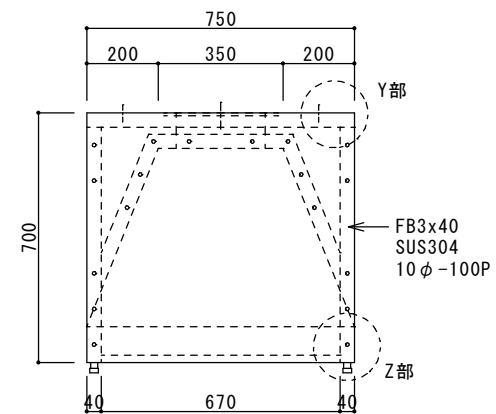

仕様

材質 SUS304
板厚 1.0mm
面仕上 BA

* センター分割

二重フード

防火シャッター 400x250 1台

Y部 詳細図

Z部 詳細図

仕様

材質	SUS304
板厚	1.0mm
面仕上	BA

* 分割

二重フード

快適な空間の創造と追求

共和工業株式会社