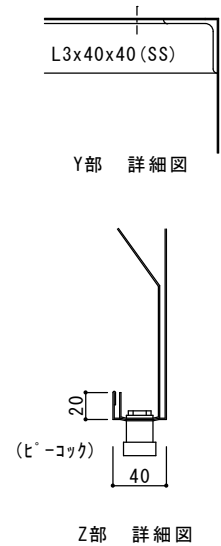

防火シャッター 400x250 1台

快適な空間の創造と追求

共和工業株式会社

仕様

材質 SUS304
板厚 1.0mm
面仕上 BA

* センター分割

二重フード