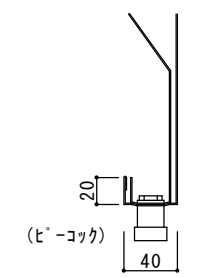

仕様

材質 SUS304
板厚 1.0mm
面仕上 BA

* センター分割

二重フード

防火シャッター 400x250 1台

Y部 詳細図

Z部 詳細図

仕様

材質	SUS304
板厚	1.0mm
面仕上	BA

* 分割

二重フード

快適な空間の創造と追求

共和工業株式会社