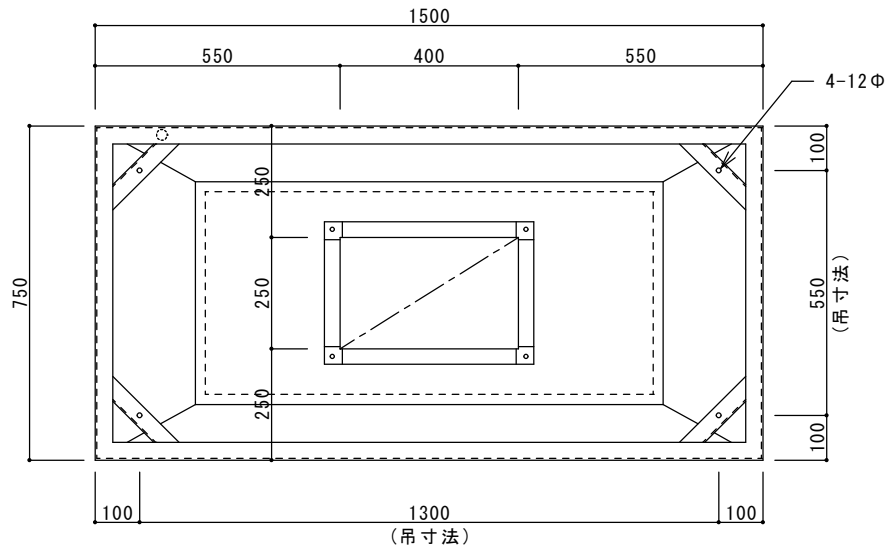

防火シャッター 400x250 1台

仕様

材質 SUS304
 板厚 1.0mm
 面仕上 BA

* 標準

二重フード

快適な空間の創造と追求

共和工業株式会社

グリスフィルター ***** 1台
防火シャッター 400x250 1台

仕様
材質 SUS304
板厚 1.0mm
面仕上 BA

* グリスフィルター付

二重フード

快適な空間の創造と追求

共和工業株式会社

防火シャッター 400x250 1台

快適な空間の創造と追求

共和工業株式会社

仕様

材質 SUS304
板厚 1.0mm
面仕上 BA

* センター分割

二重フード

防火シャッター 400x250 1台

Y部 詳細図

Z部 詳細図

仕様

材質	SUS304
板厚	1.0mm
面仕上	BA

* 分割

二重フード

快適な空間の創造と追求

共和工業株式会社