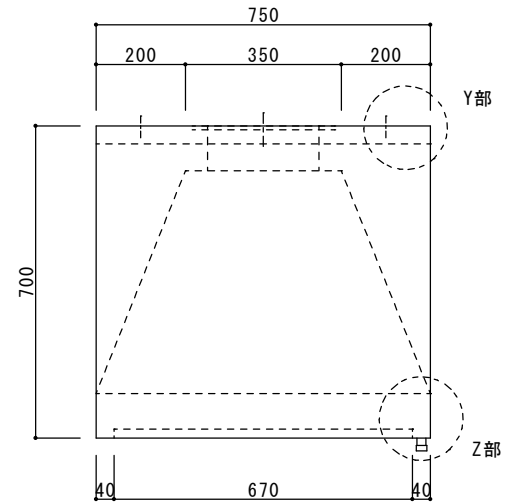

防火シャッター 400x250 1台

仕様

材質 SUS304
 板厚 1.0mm
 面仕上 BA

* 標準

二重フード

快適な空間の創造と追求

共和工業株式会社

グリスフィルター ***** 1台
防火シャッター 400x250 1台

仕様

材質 SUS304
板厚 1.0mm
面仕上 BA

* センター分割

二重フード

防火シャッター 400x250 1台

Y部 詳細図

Z部 詳細図

仕様

材質	SUS304
板厚	1.0mm
面仕上	BA

* 分割

二重フード

快適な空間の創造と追求

共和工業株式会社