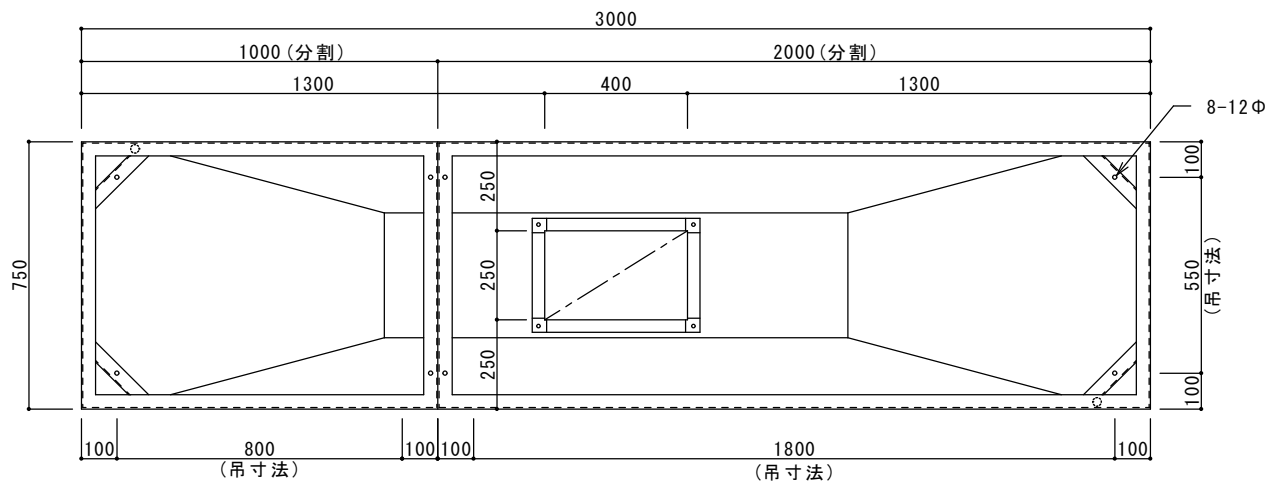

防火シャッター 400x250 1台

仕様

材質 SUS304
 板厚 1.0mm
 面仕上 BA

* 標準

二重フード

快適な空間の創造と追求

共和工業株式会社

グリスフィルター ***** 1台
防火シャッター 400x250 1台

仕様
材質 SUS304
板厚 1.0mm
面仕上 BA

* グリスフィルター付

二重フード

快適な空間の創造と追求

共和工業株式会社

防火シャッター 400x250 1台

快適な空間の創造と追求

共和工業株式会社

仕様

材質 SUS304
板厚 1.0mm
面仕上 BA

* センター分割

二重フード

防火シャッター 400x250 1台

Y部 詳細図

Z部 詳細図

仕様