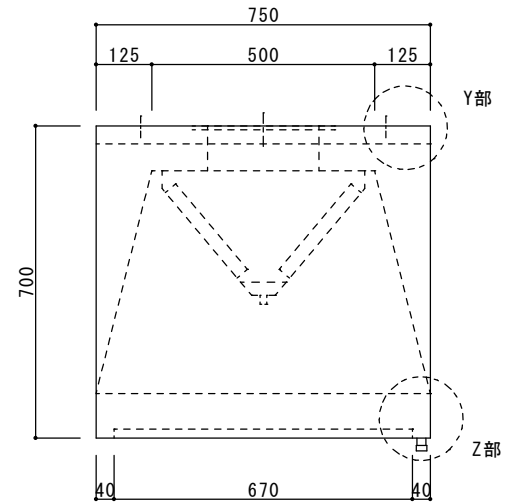

防火シャッター 400x250 1台

仕様

材質 SUS304
 板厚 1.0mm
 面仕上 BA

* 標準

二重フード

快適な空間の創造と追求

共和工業株式会社

グリスフィルター ***** 1台
防火シャッター 400x250 1台

仕様

材質 SUS304
板厚 1.0mm
面仕上 BA

* センター分割

二重フード

防火シャッター 400x250 1台

Y部 詳細図

Z部 詳細図

仕様

材質	SUS304
板厚	1.0mm
面仕上	BA

* 分割

二重フード

快適な空間の創造と追求

共和工業株式会社