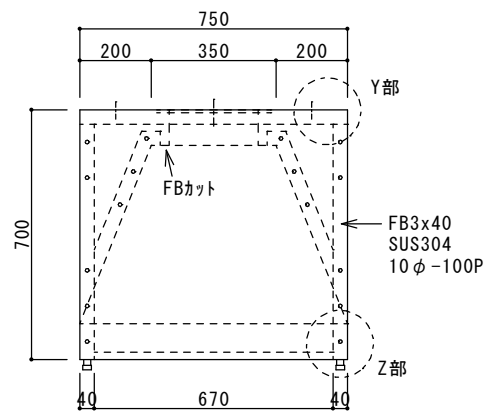

防火シャッター 400x250 1台

快適な空間の創造と追求

共和工業株式会社

仕様

材質 SUS304
板厚 1.0mm
面仕上 BA

* センター分割

二重フード