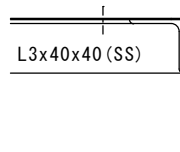

仕様

材質 SUS304
板厚 1.0mm
面仕上 BA

* センター分割

二重フード

防火シャッター 400x250 1台

Y部 詳細図

Z部 詳細図

仕様