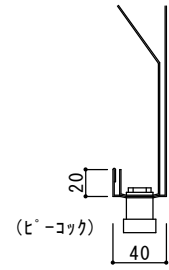

Y部 詳細図

Z部 詳細図

防火シャッター 400x250 1台

快適な空間の創造と追求

共和工業株式会社

仕様

材質 SUS304
板厚 1.0mm
面仕上 BA

* センター分割

二重フード