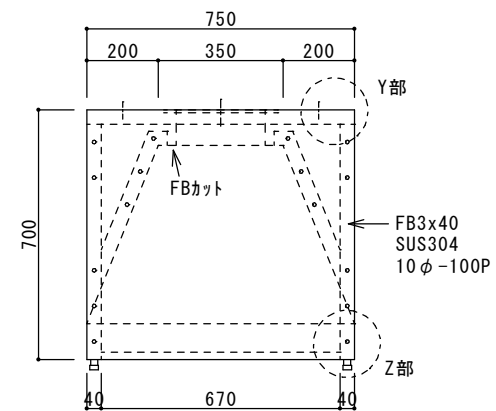

Y部 詳細図

Z部 詳細図

防火シャッター 400x250 1台

快適な空間の創造と追求

共和工業株式会社

仕様

材質 SUS304
板厚 1.0mm
面仕上 BA

* センター分割