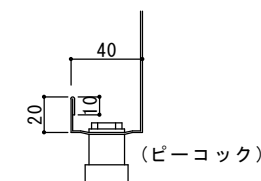

Y部 詳細図

ピーコックは長辺が2000以上の場合は対辺に追加する。
寸法により、板つなぎとなる場合があります。
長辺が3000を超えると分割になります。

Z部 詳細図

仕様

材質	板厚	面仕上げ

L	W	H	A x B	L 1	L 2	W 1	W 2	防火シャッター形式	グリスフィルター	台数

快適な空間の創造と追求

共和工業株式会社