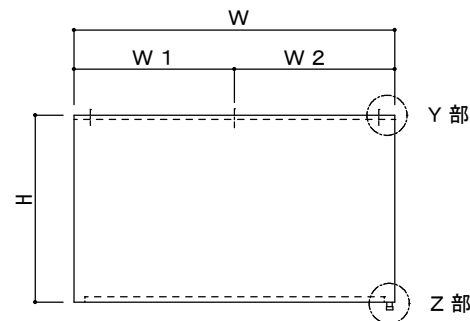

Y部 詳細図

ピーコックは長辺が2000以上の場合は対辺に追加する。
寸法により、板つなぎとなる場合があります。
長辺が3000を超えると分割になります。

Z部 詳細図

仕様

材質	板厚	面仕上げ

L	W	H	A x B	L 1	L 2	W 1	W 2	防火シャッター形式	グリスフィルター	台数

快適な空間の創造と追求

共和工業株式会社