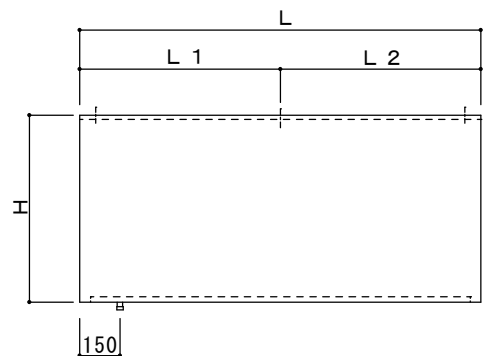

Y部 詳細図

ピーコックは長辺が2000以上の場合は対辺に追加する。
寸法により、板つなぎとなる場合があります。
長辺が3000を超えると分割になります。

Z部 詳細図

仕様

材質	板厚	面仕上げ

L	W	H	A x B	L 1	L 2	W 1	W 2	防火シャッター形式	グリスフィルター	台数

快適な空間の創造と追求

共和工業株式会社