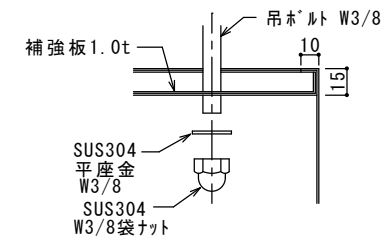

グリスフィルター \*\*-\* 1台

Y部 詳細図

Z部 詳細図

快適な空間の創造と追求

共和工業株式会社

仕様

材質 SUS304  
板厚 1.0mm  
面仕上 BA

\* 背面排気/グリスフィルター