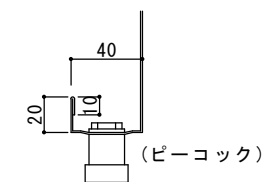

グリスフィルター \*\*-\* 1台

Y部 詳細図

Z部 詳細図

快適な空間の創造と追求

共和工業株式会社

仕様

材質 SUS304  
板厚 1.0mm  
面仕上 BA

\* 背面排気/グリスフィルター