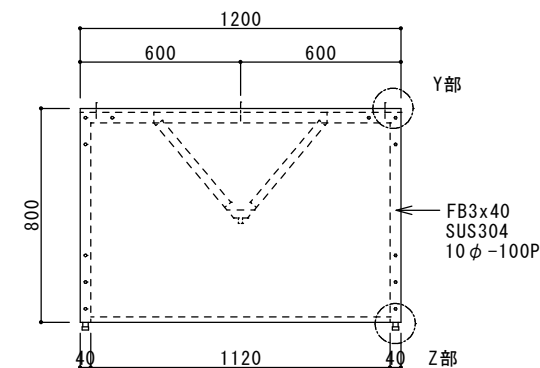

- グリスフィルター ***** 2台
- 防火シャッター 400x300 2台

- 仕様
- 材質 SUS304
 - 板厚 1.0mm
 - 面仕上 BA

* 分割/個別排気/グリスフィルター (B)

箱型フード