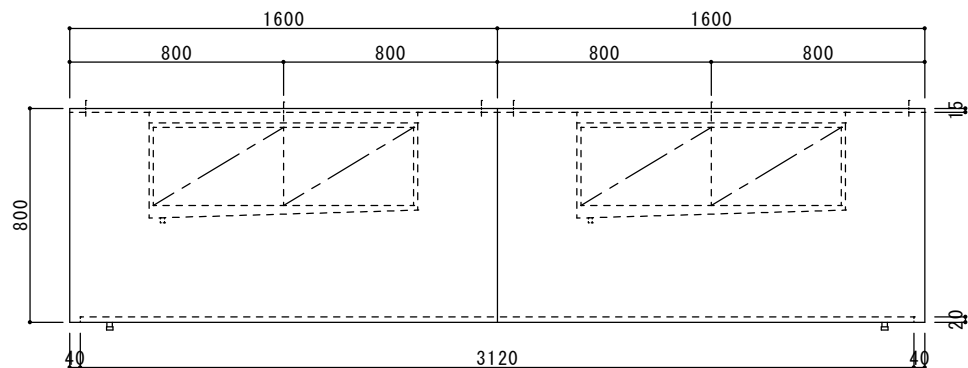

- グリスフィルター ***** 2台
- 防火シャッター 400x300 2台

- 仕様
- 材質 SUS304
 - 板厚 1.0mm
 - 面仕上 BA

* 分割/個別排気/グリスフィルター (B)

箱型フード