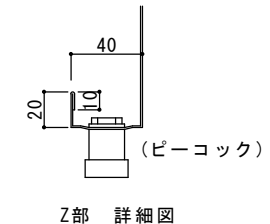

- グリスフィルター ***** 2台
- 防火シャッター 400x300 2台

- 仕様
- 材質 SUS304
 - 板厚 1.0mm
 - 面仕上 BA

* 分割/個別排気/グリスフィルター (B)

箱型フード