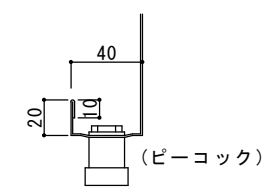

Y部 詳細図

Z部 詳細図

防火シャッター 400x300 2台

快適な空間の創造と追求

共和工業株式会社

仕様
材質 SUS304
板厚 1.0mm
面仕上 BA

* 分割/個別排気 (B)

箱型フード