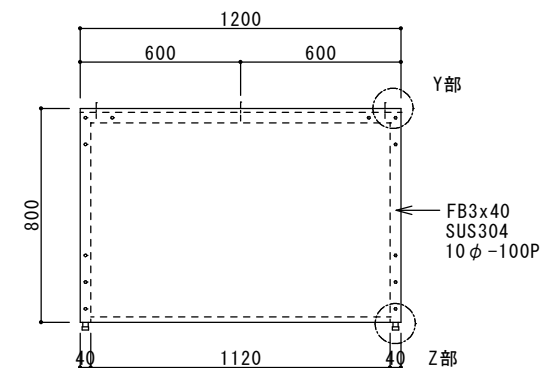

Y部 詳細図

Z部 詳細図

防火シャッター 400x300 2台

快適な空間の創造と追求

共和工業株式会社

仕様
材質 SUS304
板厚 1.0mm
面仕上 BA

* 分割/個別排気 (B)

箱型フード