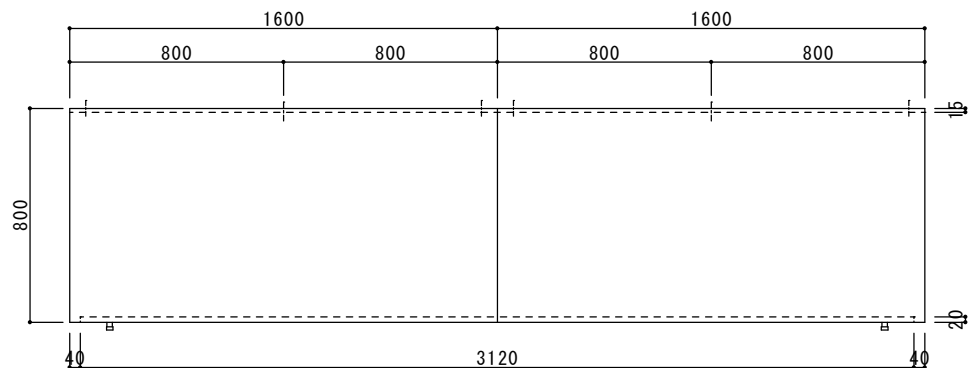

Y部 詳細図

Z部 詳細図

防火シャッター 400x300 2台

快適な空間の創造と追求

共和工業株式会社

仕様
材質 SUS304
板厚 1.0mm
面仕上 BA

* 分割/個別排気 (B)

箱型フード