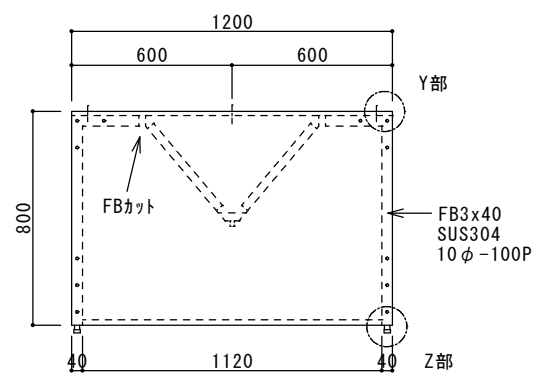

- グリスフィルター ***** 1台
- 防火シャッター 400x300 1台

仕様

材質	SUS304
板厚	1.0mm
面仕上	BA

* センター分割/センター排気/グリスフィルター

箱型フード

快適な空間の創造と追求

共和工業株式会社