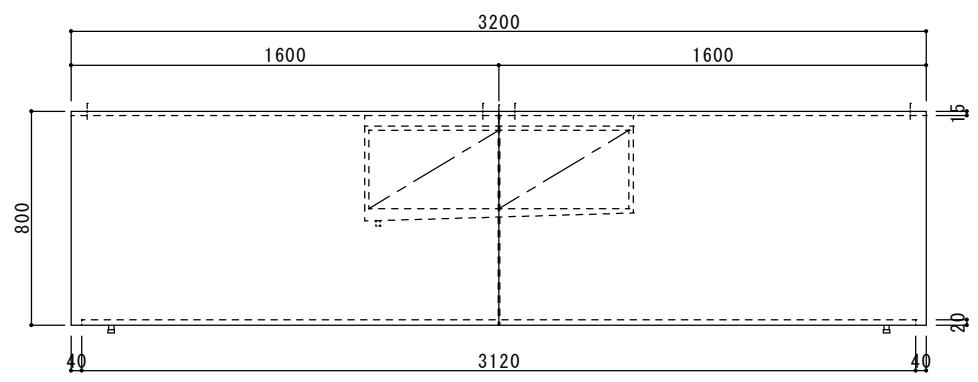

- グリスフィルター ***** 1台
- 防火シャッター 400x300 1台

仕様

材質	SUS304
板厚	1.0mm
面仕上	BA

* センター分割/センター排気/グリスフィルター

箱型フード

快適な空間の創造と追求

共和工業株式会社