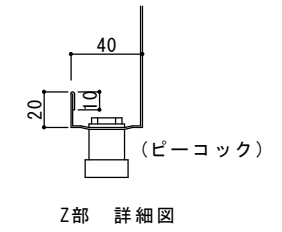

- グリスフィルター ***** 1台
- 防火シャッター 400x300 1台

仕様

材質	SUS304
板厚	1.0mm
面仕上	BA

* センター分割/センター排気/グリスフィルター

箱型フード

快適な空間の創造と追求

共和工業株式会社