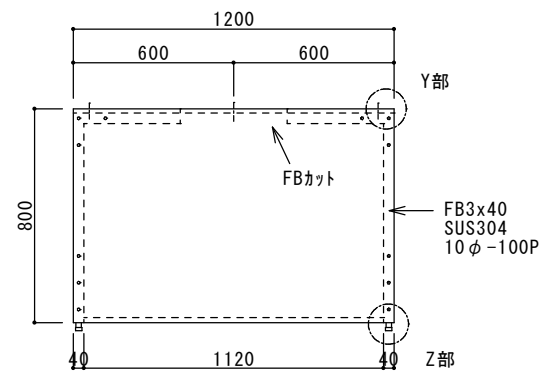

Y部 詳細図

Z部 詳細図

仕様

材質 SUS304  
板厚 1.0mm  
面仕上 BA

\* センター分割/センター排気

箱型フード

快適な空間の創造と追求

共和工業株式会社