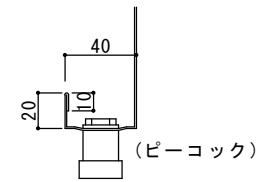

Y部 詳細図

Z部 詳細図

仕様

材質 SUS304  
板厚 1.0mm  
面仕上 BA

\* センター分割/センター排気

箱型フード

快適な空間の創造と追求

共和工業株式会社