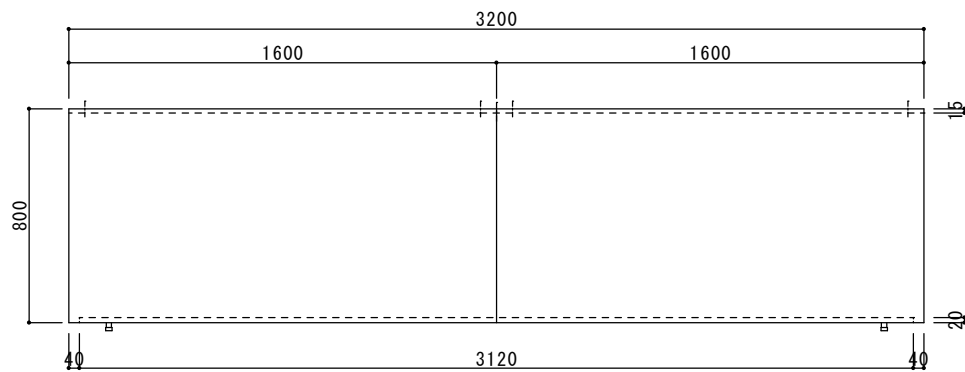

Y部 詳細図

Z部 詳細図

仕様

材質 SUS304  
板厚 1.0mm  
面仕上 BA

\* センター分割/センター排気

箱型フード

快適な空間の創造と追求

共和工業株式会社