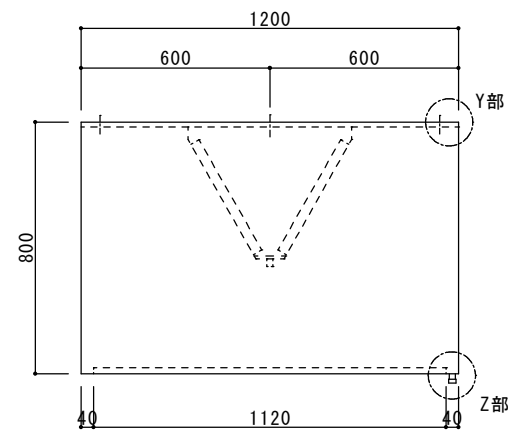

- グリスフィルター    \*\*-\*\*\*\*    1台
- 防火シャッター    400x300    1台

Y部 詳細図

Z部 詳細図

仕様

- 材質    SUS304
- 板厚    1.0mm
- 面仕上    BA

\* グリスフィルター付

箱型フード

快適な空間の創造と追求