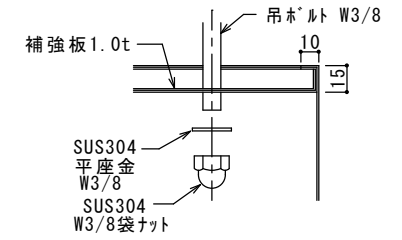

- グリスフィルター    \*\*-\*\*\*\*    1台
- 防火シャッター    400x300    1台

Y部 詳細図

Z部 詳細図

仕様

- 材質    SUS304
- 板厚    1.0mm
- 面仕上    BA

\* グリスフィルター付

箱型フード

快適な空間の創造と追求