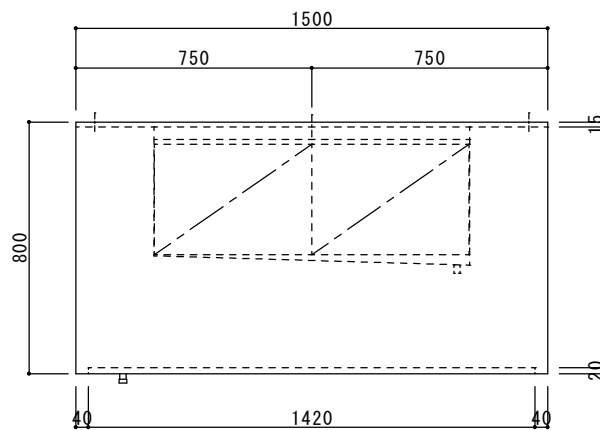

- グリスフィルター    \*\*-\*\*\*\*    1台
- 防火シャッター    400x300    1台

Y部 詳細図

Z部 詳細図

仕様

- 材質    SUS304
- 板厚    1.0mm
- 面仕上    BA

\* グリスフィルター付

箱型フード

快適な空間の創造と追求