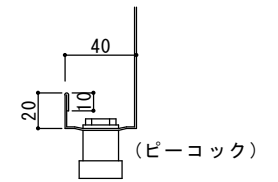

- グリスフィルター    \*\*-\*\*\*\*    1台
- 防火シャッター    400x300    1台

Y部 詳細図

Z部 詳細図

仕様

- 材質    SUS304
- 板厚    1.0mm
- 面仕上    BA

\* グリスフィルター付

箱型フード

快適な空間の創造と追求