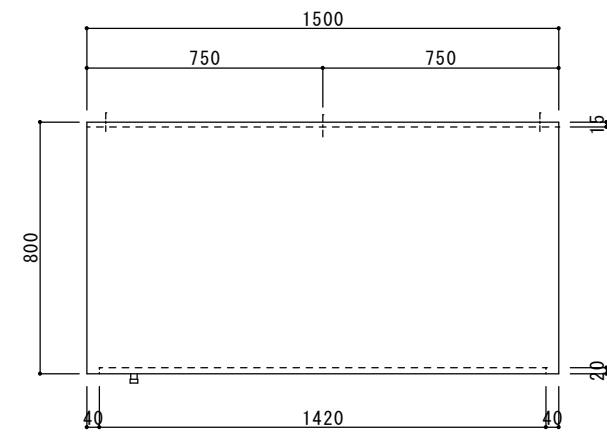

Y部 詳細図

Z部 詳細図

防火シャッター 400x300 1台

仕様
 材質 SUS304
 板厚 1.0mm
 面仕上 BA

* 標準

箱型フード

快適な空間の創造と追求

共和工業株式会社