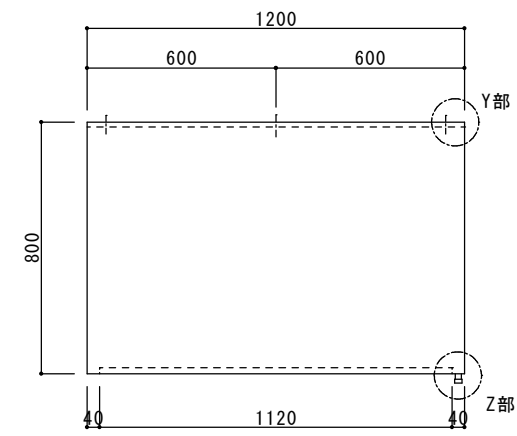

Y部 詳細図

Z部 詳細図

防火シャッター 400x300 1台

仕様
 材質 SUS304
 板厚 1.0mm
 面仕上 BA

* 標準

箱型フード

快適な空間の創造と追求

共和工業株式会社