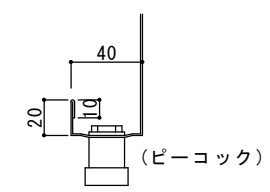

Y部 詳細図

Z部 詳細図

防火シャッター 400x300 1台

仕様
 材質 SUS304
 板厚 1.0mm
 面仕上 BA

* 標準

箱型フード

快適な空間の創造と追求

共和工業株式会社